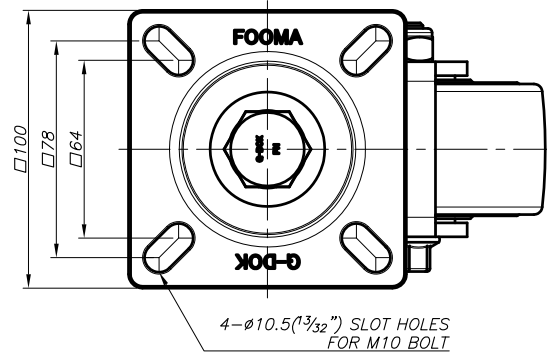

WHEEL : MCD, NYD, HUD

FOOT MASTER®

FOOMA®

G-DOK IND.

MODEL NAME

PHS-100-BSF

WHEEL : MCD, NYD, HUD

FOOT MASTER®