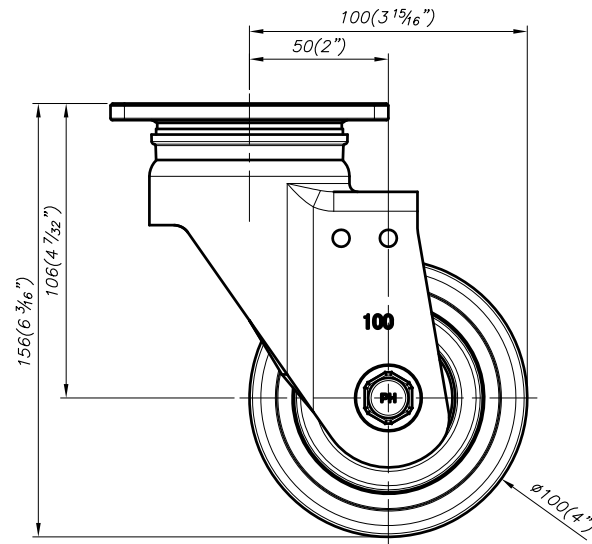

WHEEL : MCD, NYD, HUD

FOOT MASTER®

FOOMA®

G-DOK IND.

MODEL NAME

PHS-100-BSF

WHEEL : MCD, NYD, HUD

FOOT MASTER®