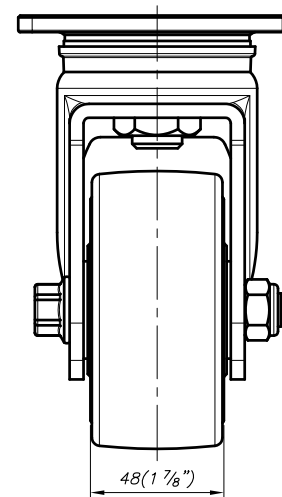

WHEEL : MCD, NYD, HUD

FOOT MASTER®

FOOMA®

G-DOK IND.

MODEL NAME

PHS-100-BSF

WHEEL : MCD, NYD, HUD

FOOT MASTER®