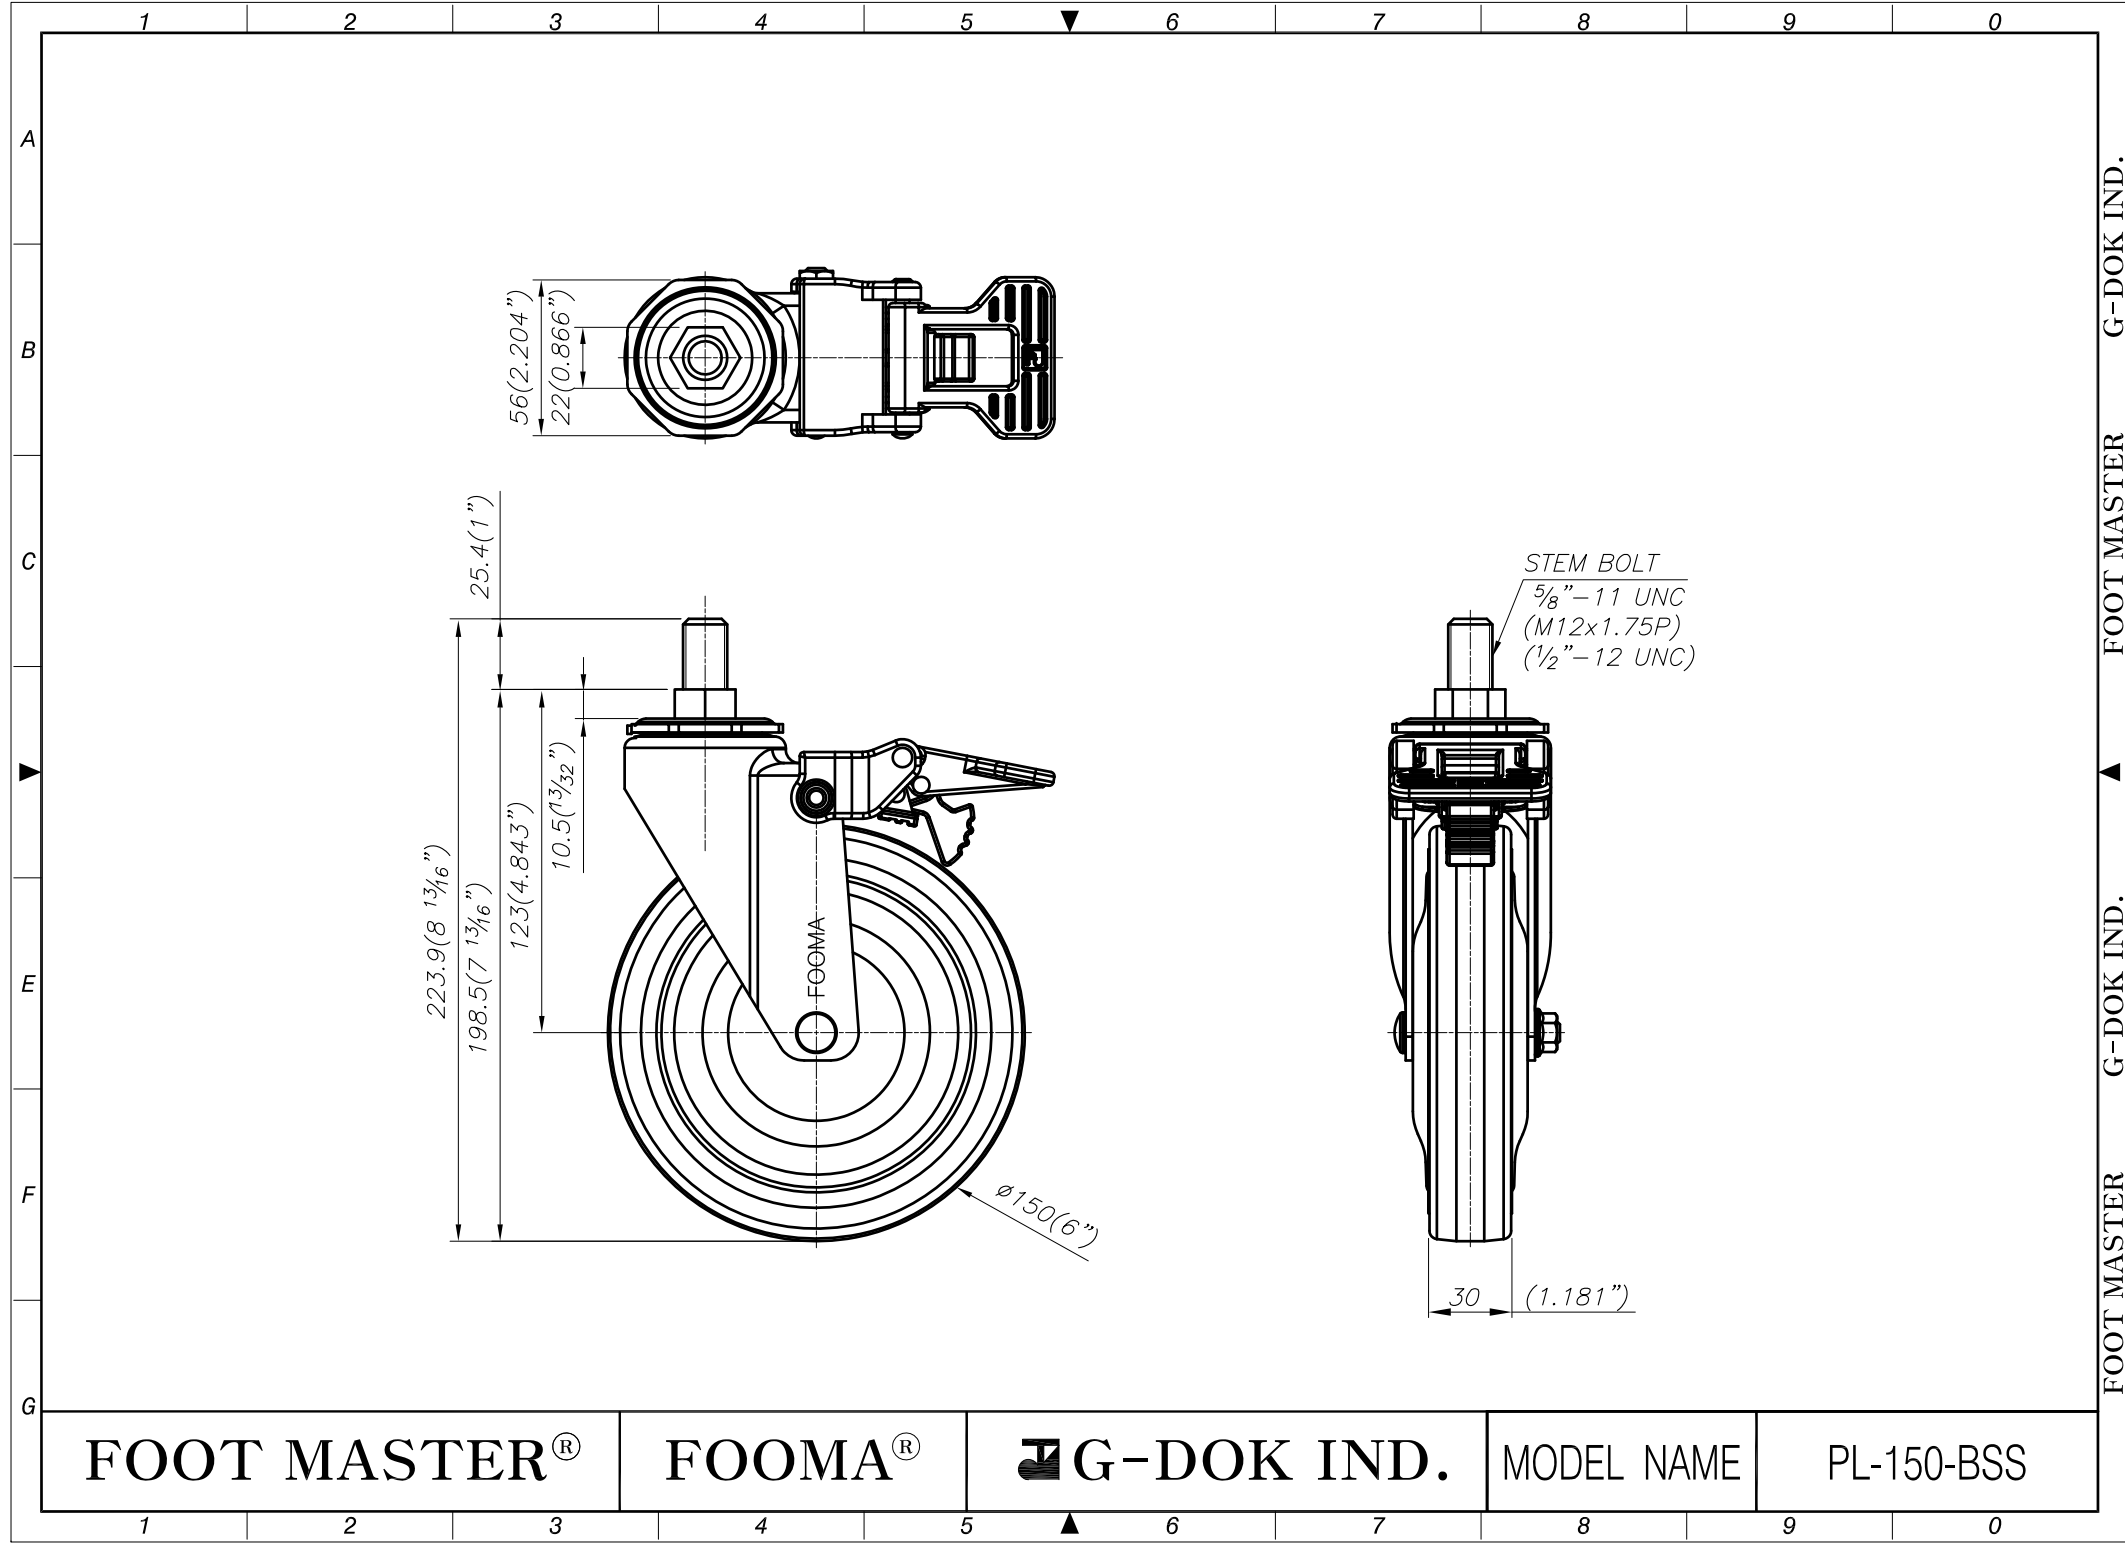

FOOT MASTER®

FOOMA®

G-DOK IND.

MODEL NAME

PL-150-ASS

FOOT MASTER G-DOK IND. FOOT MASTER G-DOK IND.

FOOT MASTER®

FOOMA®

G-DOK IND.

MODEL NAME

PL-150-BSS

FOOT MASTER G-DOK IND. ▲ FOOT MASTER G-DOK IND. ▼