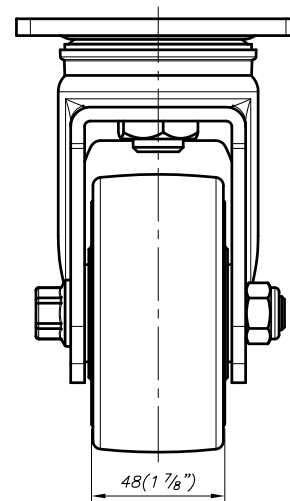

WHEEL : HUD, MCD, NYD

FOOT MASTER®

FOOMA®

G-DOK IND.

MODEL NAME

GH-100-BSF

FOOT MASTER G-DOK IND. FOOT MASTER G-DOK IND.

WHEEL : HUD, MCD, NYD