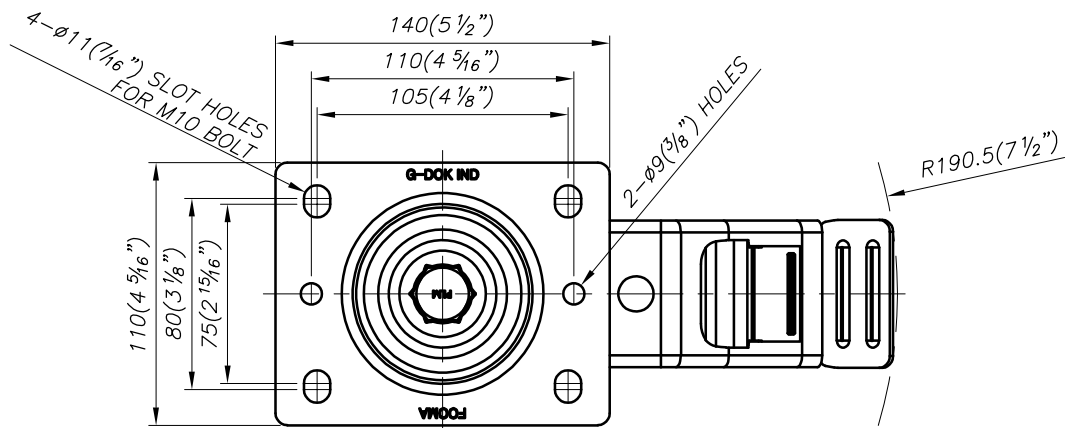

WHEEL : MUD, SUD, HUD

WHEEL : MUD, SUD, HUD

FOOT MASTER®

FOOMA®

G-DOK IND.

MODEL NAME

PLM-200-BSF-PEU

FOOT MASTER G-DOK IND. FOOT MASTER G-DOK IND.

WHEEL : MUD, SUD, HUD

FOOT MASTER®

FOOMA®

G-DOK IND.

MODEL NAME

PLM-200-ARF-PEU

FOOT MASTER ▲ G-DOK IND. G-DOK IND. FOOT MASTER G-DOK IND.