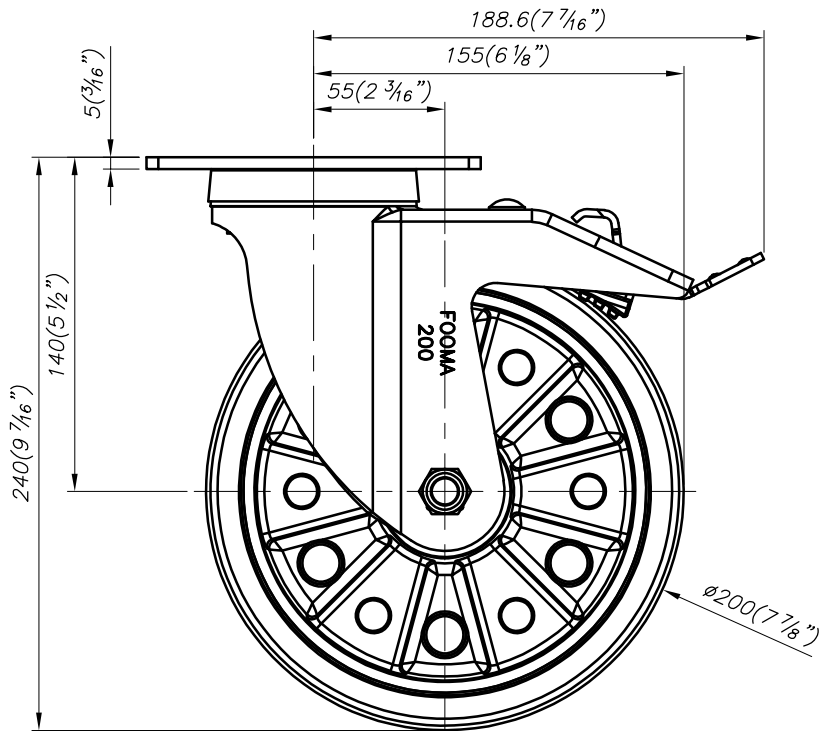

WHEEL : MUD, SUD, HUD

WHEEL : MUD, SUD, HUD

FOOT MASTER®

FOOMA®

G-DOK IND.

MODEL NAME

PLM-200-BSF-PEU

FOOT MASTER G-DOK IND. FOOT MASTER G-DOK IND.

WHEEL : MUD, SUD, HUD

FOOT MASTER®

FOOMA®

G-DOK IND.

MODEL NAME

PLM-200-ARF-PEU

FOOT MASTER ▲ G-DOK IND. G-DOK IND. FOOT MASTER G-DOK IND.