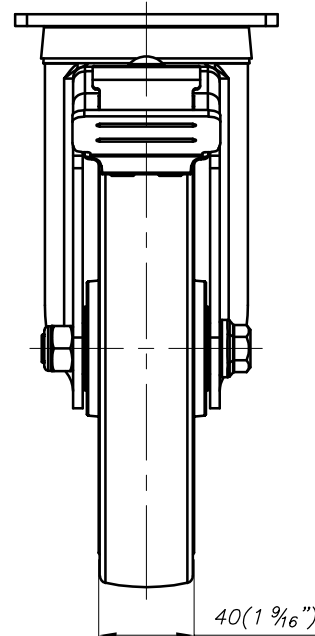

WHEEL : MUD, SUD, HUD

WHEEL : MUD, SUD, HUD

FOOT MASTER®

FOOMA®

G-DOK IND.

MODEL NAME

PLM-200-BSF-PEU

FOOT MASTER G-DOK IND. FOOT MASTER G-DOK IND.

WHEEL : MUD, SUD, HUD

FOOT MASTER®

FOOMA®

G-DOK IND.

MODEL NAME

PLM-200-ARF-PEU

FOOT MASTER ▲ G-DOK IND. G-DOK IND. FOOT MASTER G-DOK IND.