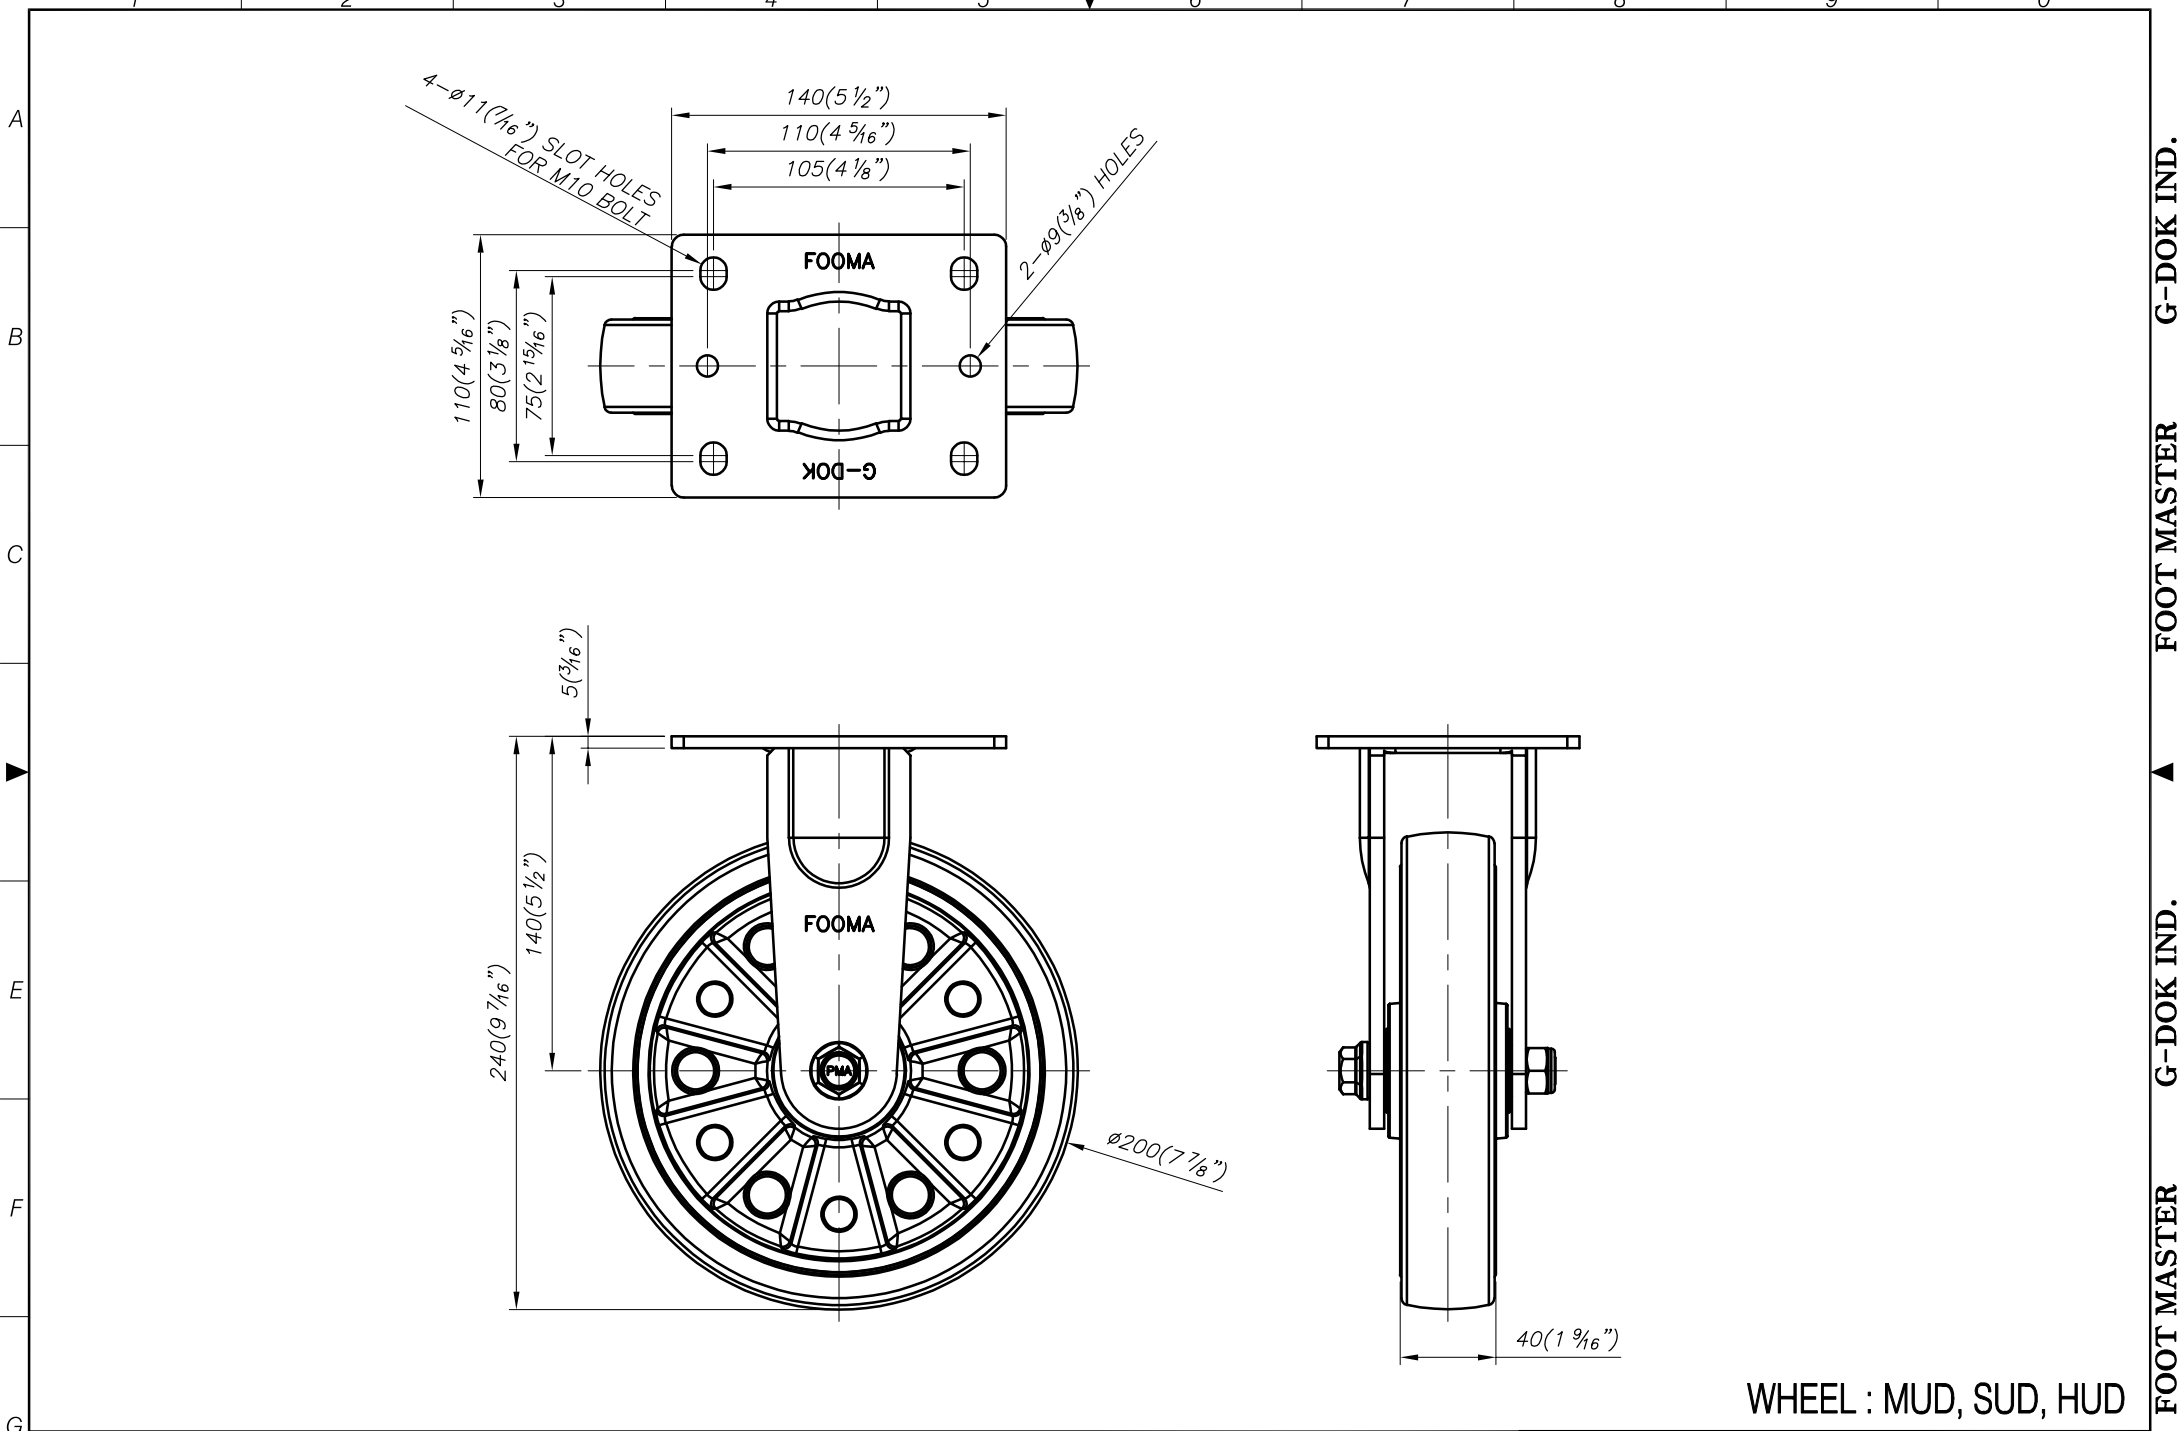

WHEEL : MUD, SUD, HUD

WHEEL : MUD, SUD, HUD

FOOT MASTER®

FOOMA®

G-DOK IND.

MODEL NAME

PLM-200-BSF-PEU

FOOT MASTER G-DOK IND. FOOT MASTER G-DOK IND.

WHEEL : MUD, SUD, HUD

FOOT MASTER®

FOOMA®

G-DOK IND.

MODEL NAME

PLM-200-ARF-PEU

FOOT MASTER ▲ G-DOK IND. G-DOK IND. FOOT MASTER G-DOK IND.