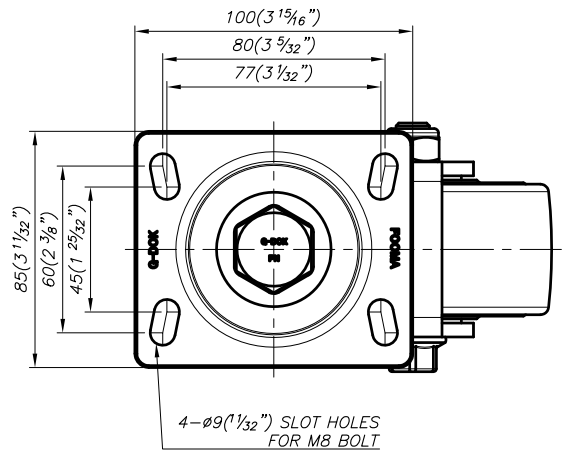

WHEEL : HUD, MCD, NYD

FOOT MASTER®

FOOMA®

G-DOK IND.

MODEL NAME

PH-100-BSF

FOOT MASTER G-DOK IND. FOOT MASTER G-DOK IND.

WHEEL : HUD, MCD, NYD