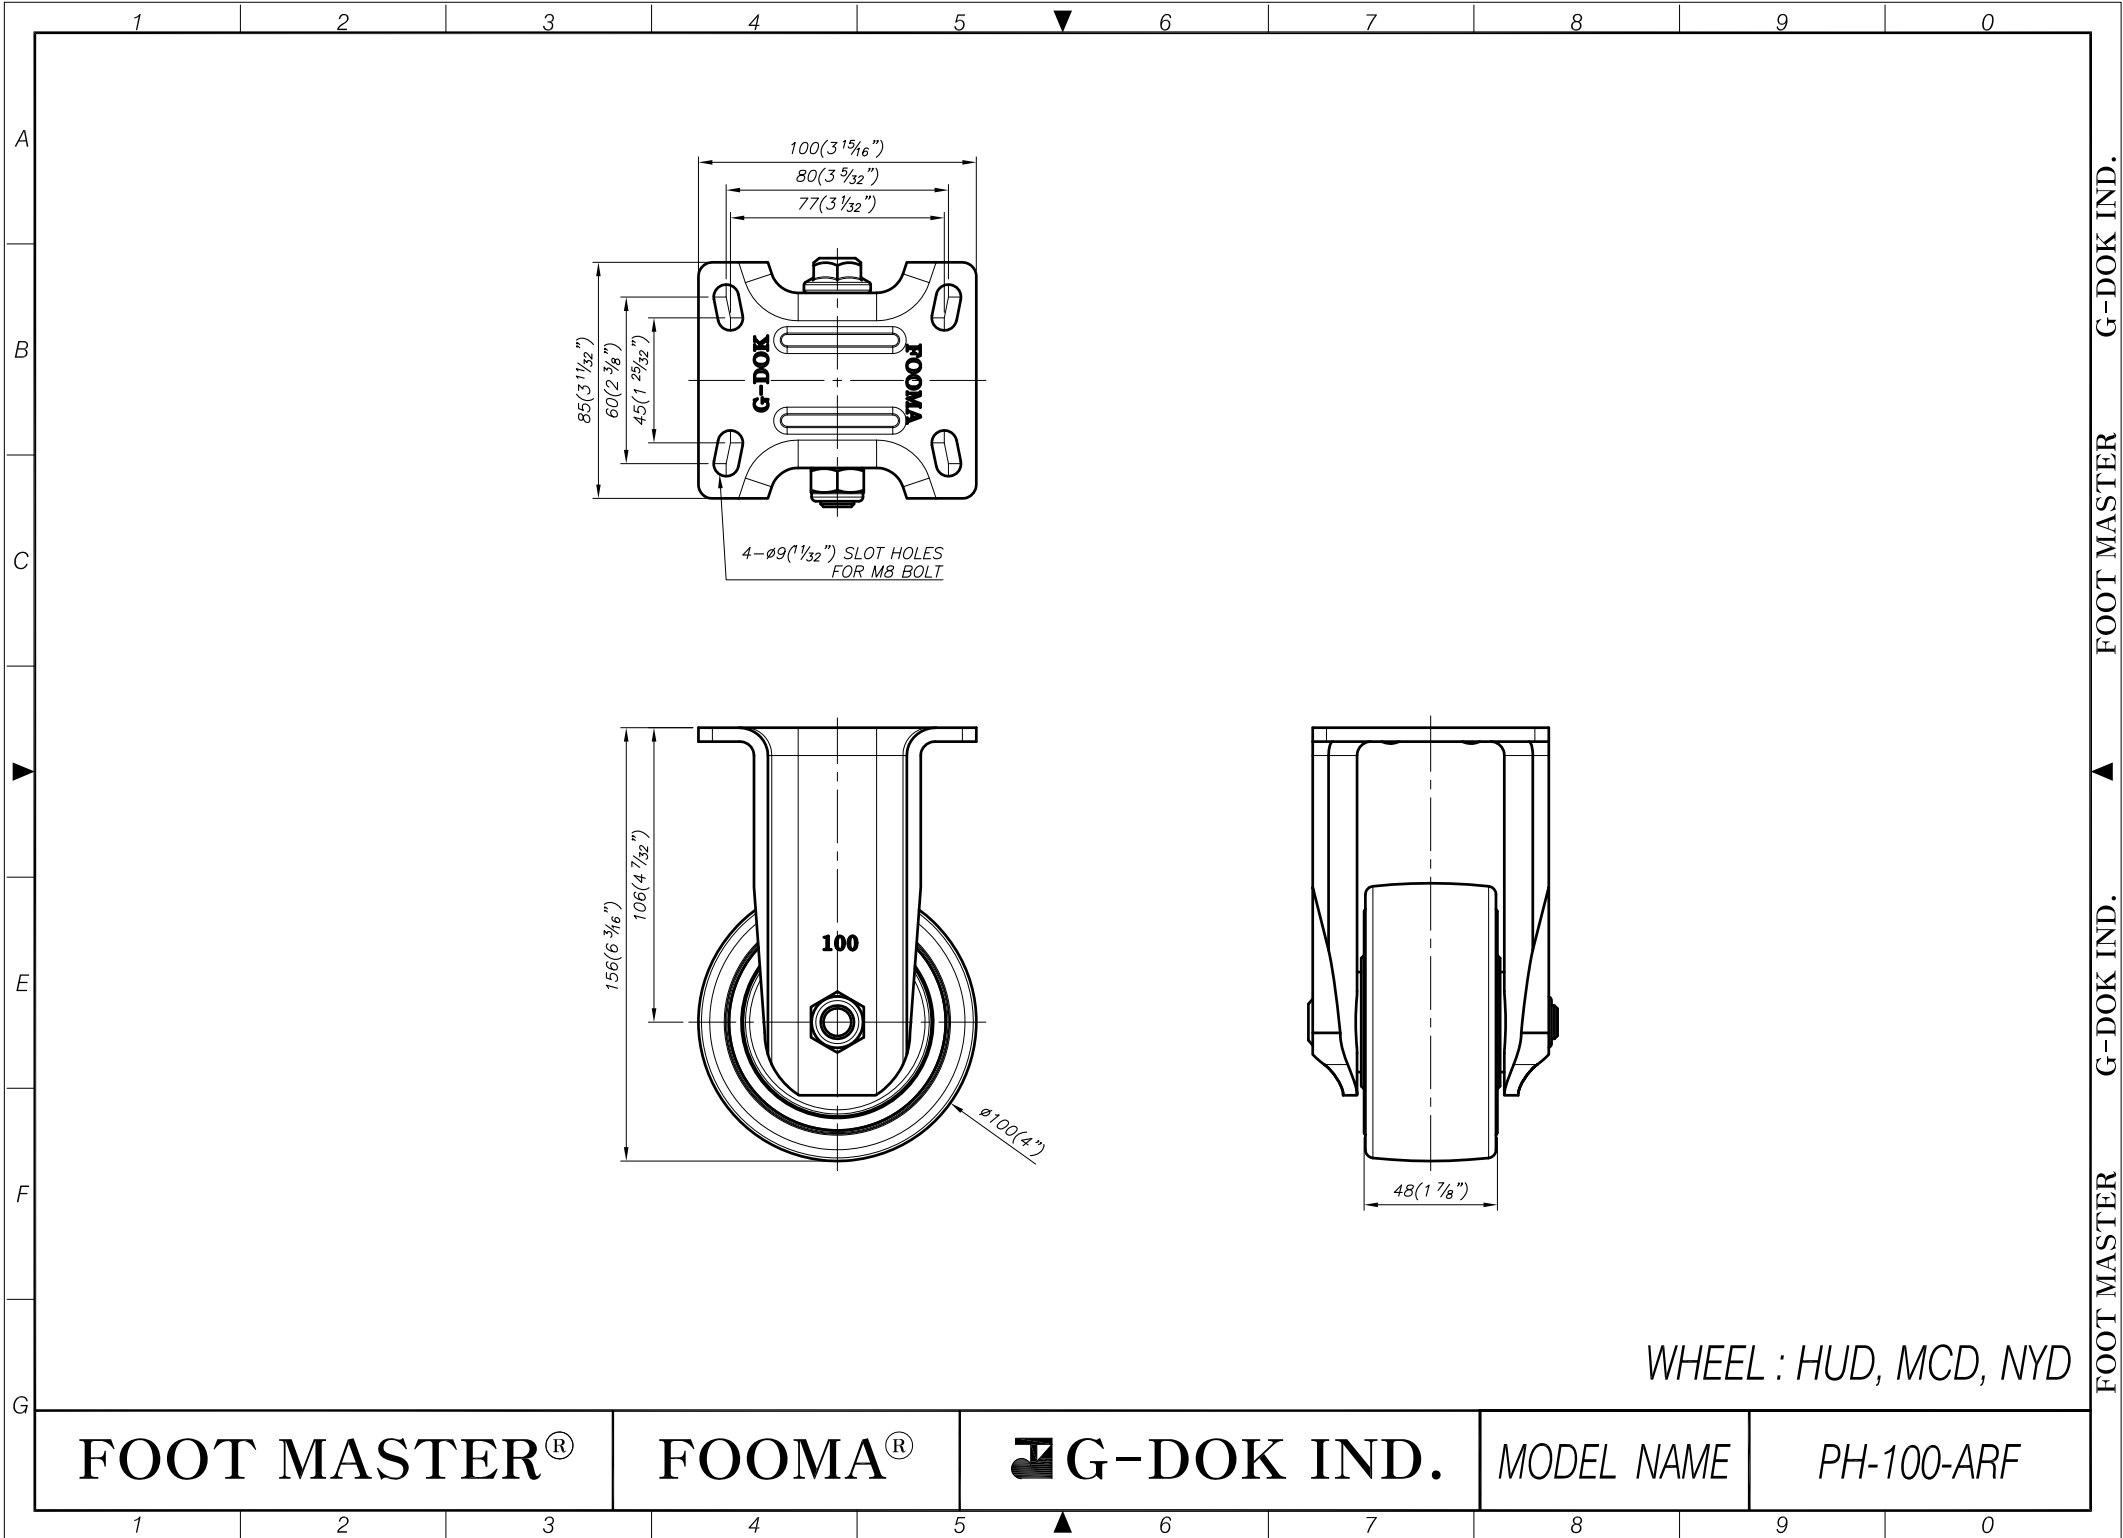

WHEEL : HUD, MCD, NYD

FOOT MASTER®

FOOMA®

G-DOK IND.

MODEL NAME

PH-100-ARF

FOOT MASTER G-DOK IND. ▲ FOOT MASTER G-DOK IND.