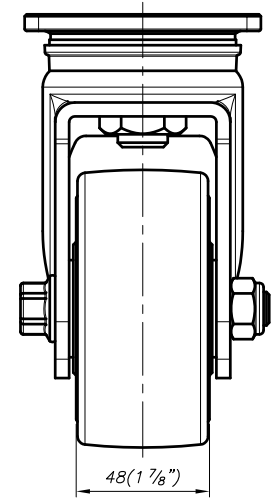

WHEEL : HUD, MCD, NYD

FOOT MASTER®

FOOMA®

G-DOK IND.

MODEL NAME

PH-100-BSF

FOOT MASTER G-DOK IND. FOOT MASTER G-DOK IND.

WHEEL : HUD, MCD, NYD