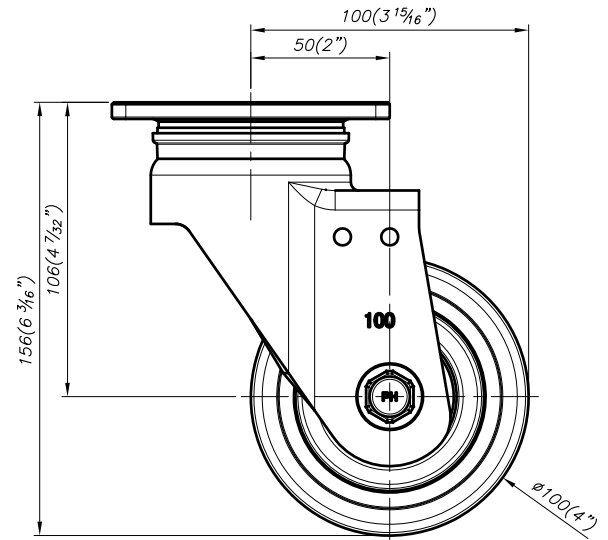

WHEEL : HUD, MCD, NYD

FOOT MASTER®

FOOMA®

G-DOK IND.

MODEL NAME

PH-100-BSF

FOOT MASTER G-DOK IND. FOOT MASTER G-DOK IND.

WHEEL : HUD, MCD, NYD