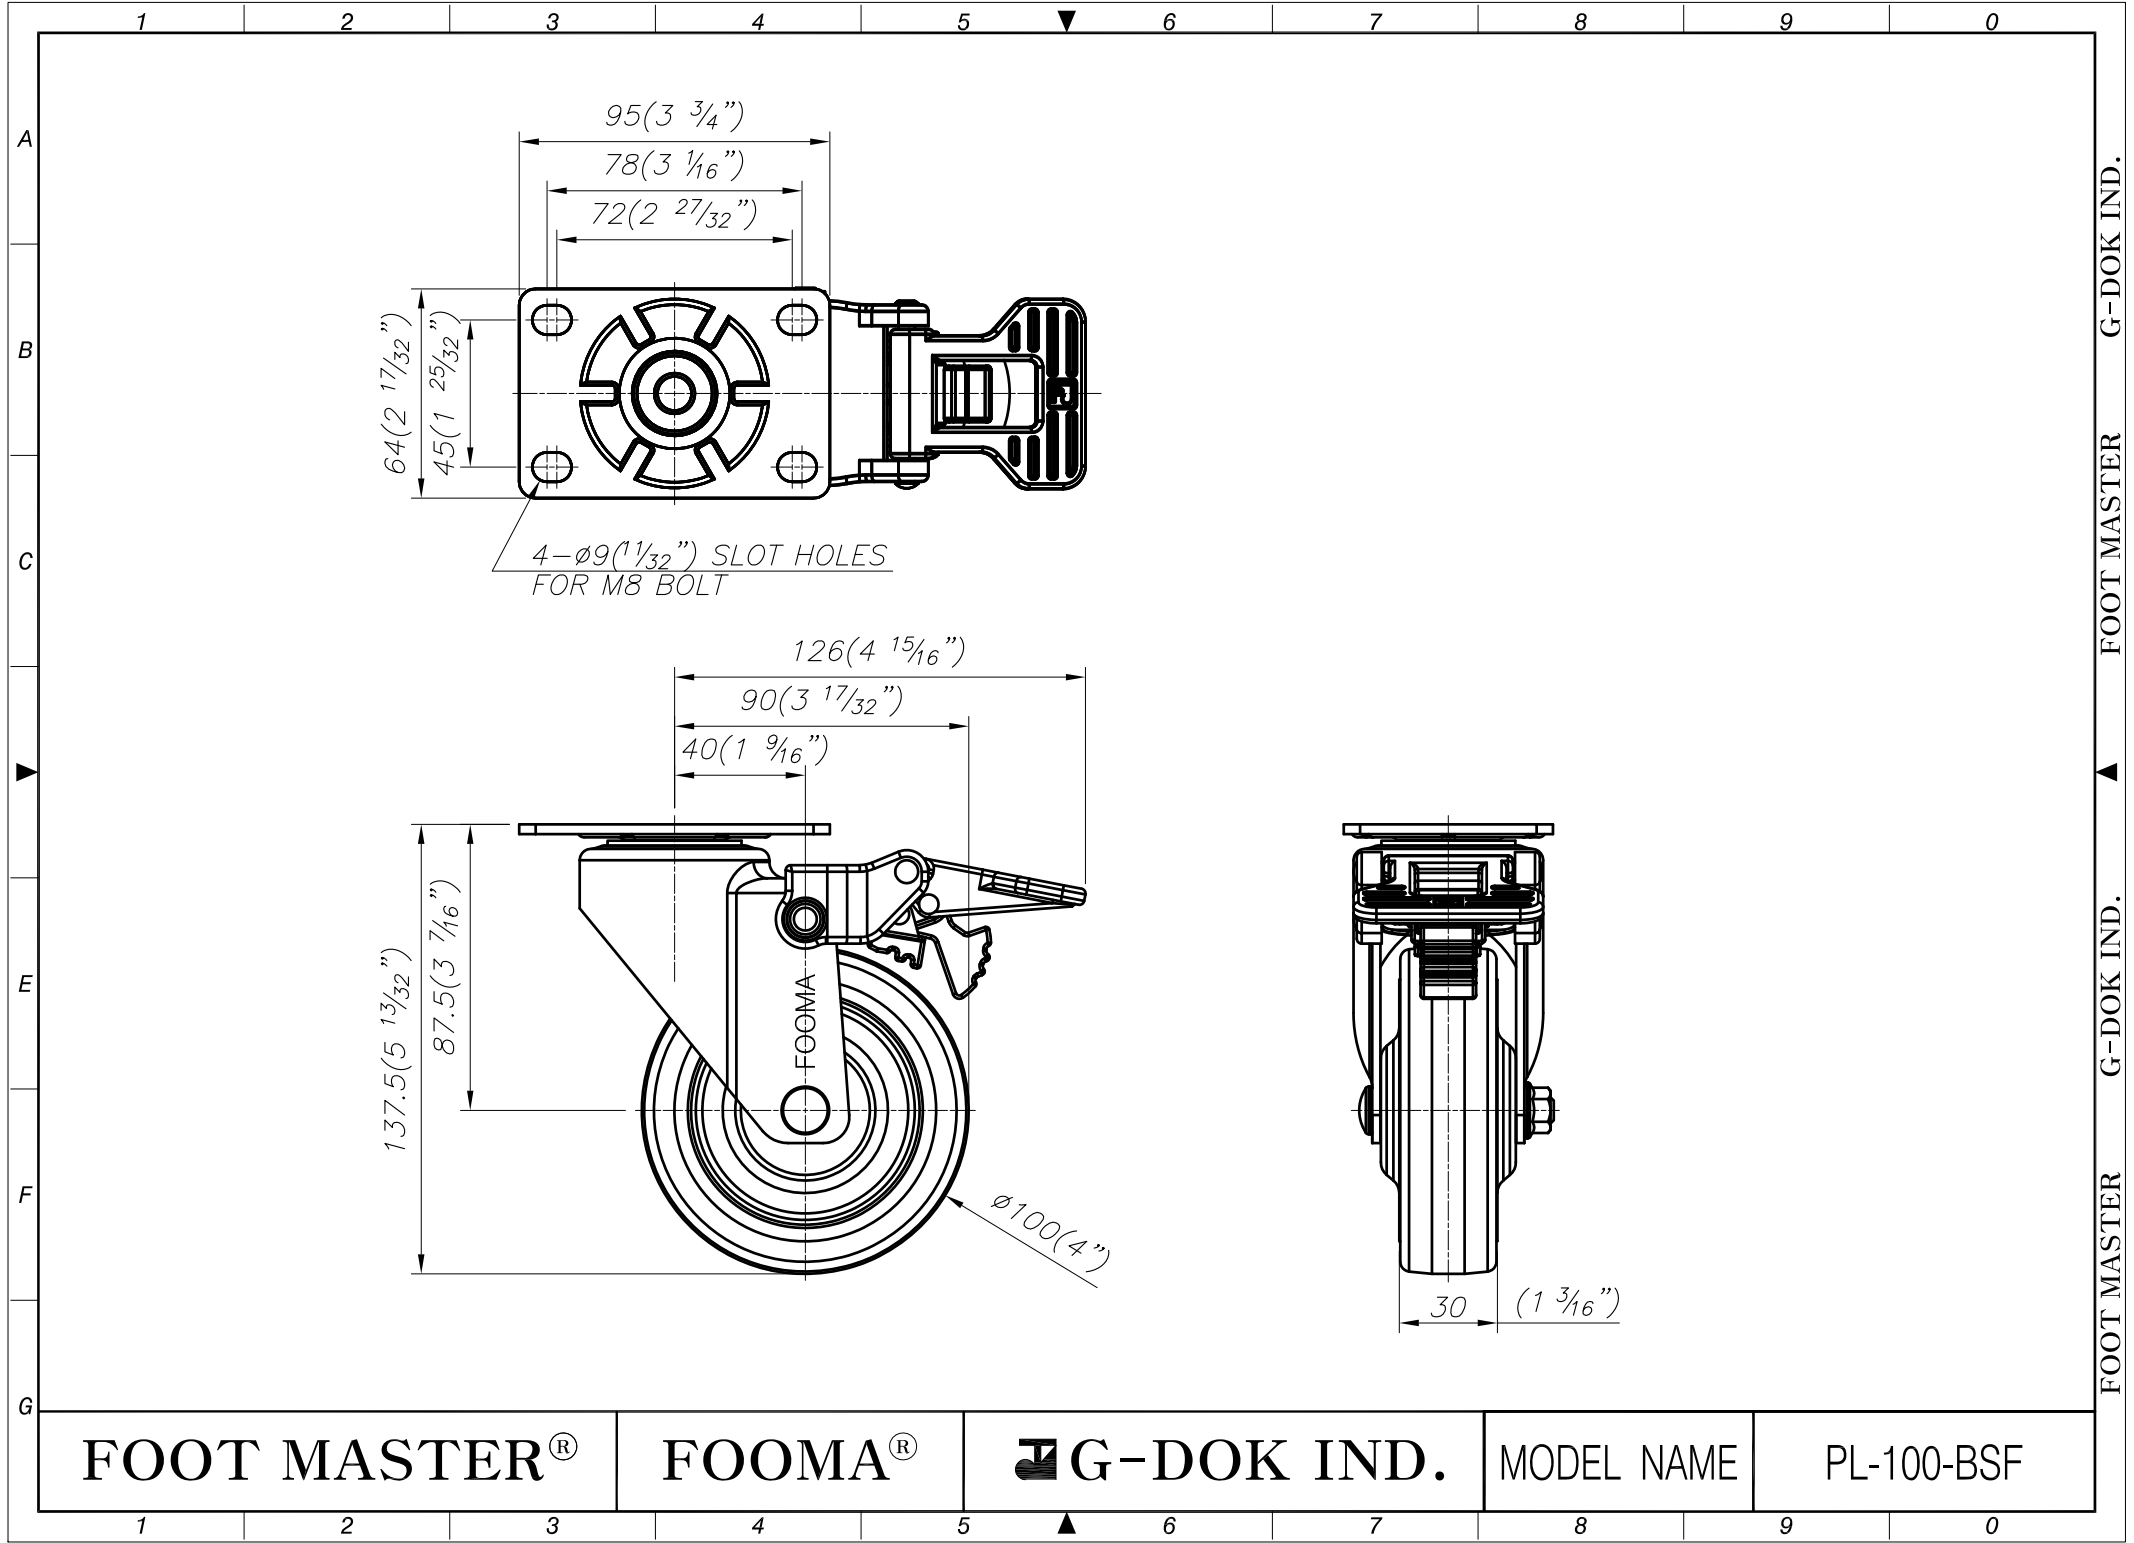

FOOT MASTER®

FOOMA®

G-DOK IND.

MODEL NAME

PL-100-ASF

FOOT MASTER G-DOK IND. ▲

FOOT MASTER®

FOOMA®

G-DOK IND.

MODEL NAME

PL-100-BSF

FOOT MASTER G-DOK IND. FOOT MASTER G-DOK IND.

1 2 3 4 5 6 7 8 9 10

FOOT MASTER®

FOOMA®

G-DOK IND.

MODEL NAME

PL-100-ARF

G-DOK IND.

FOOT MASTER

G-DOK IND.

FOOT MASTER