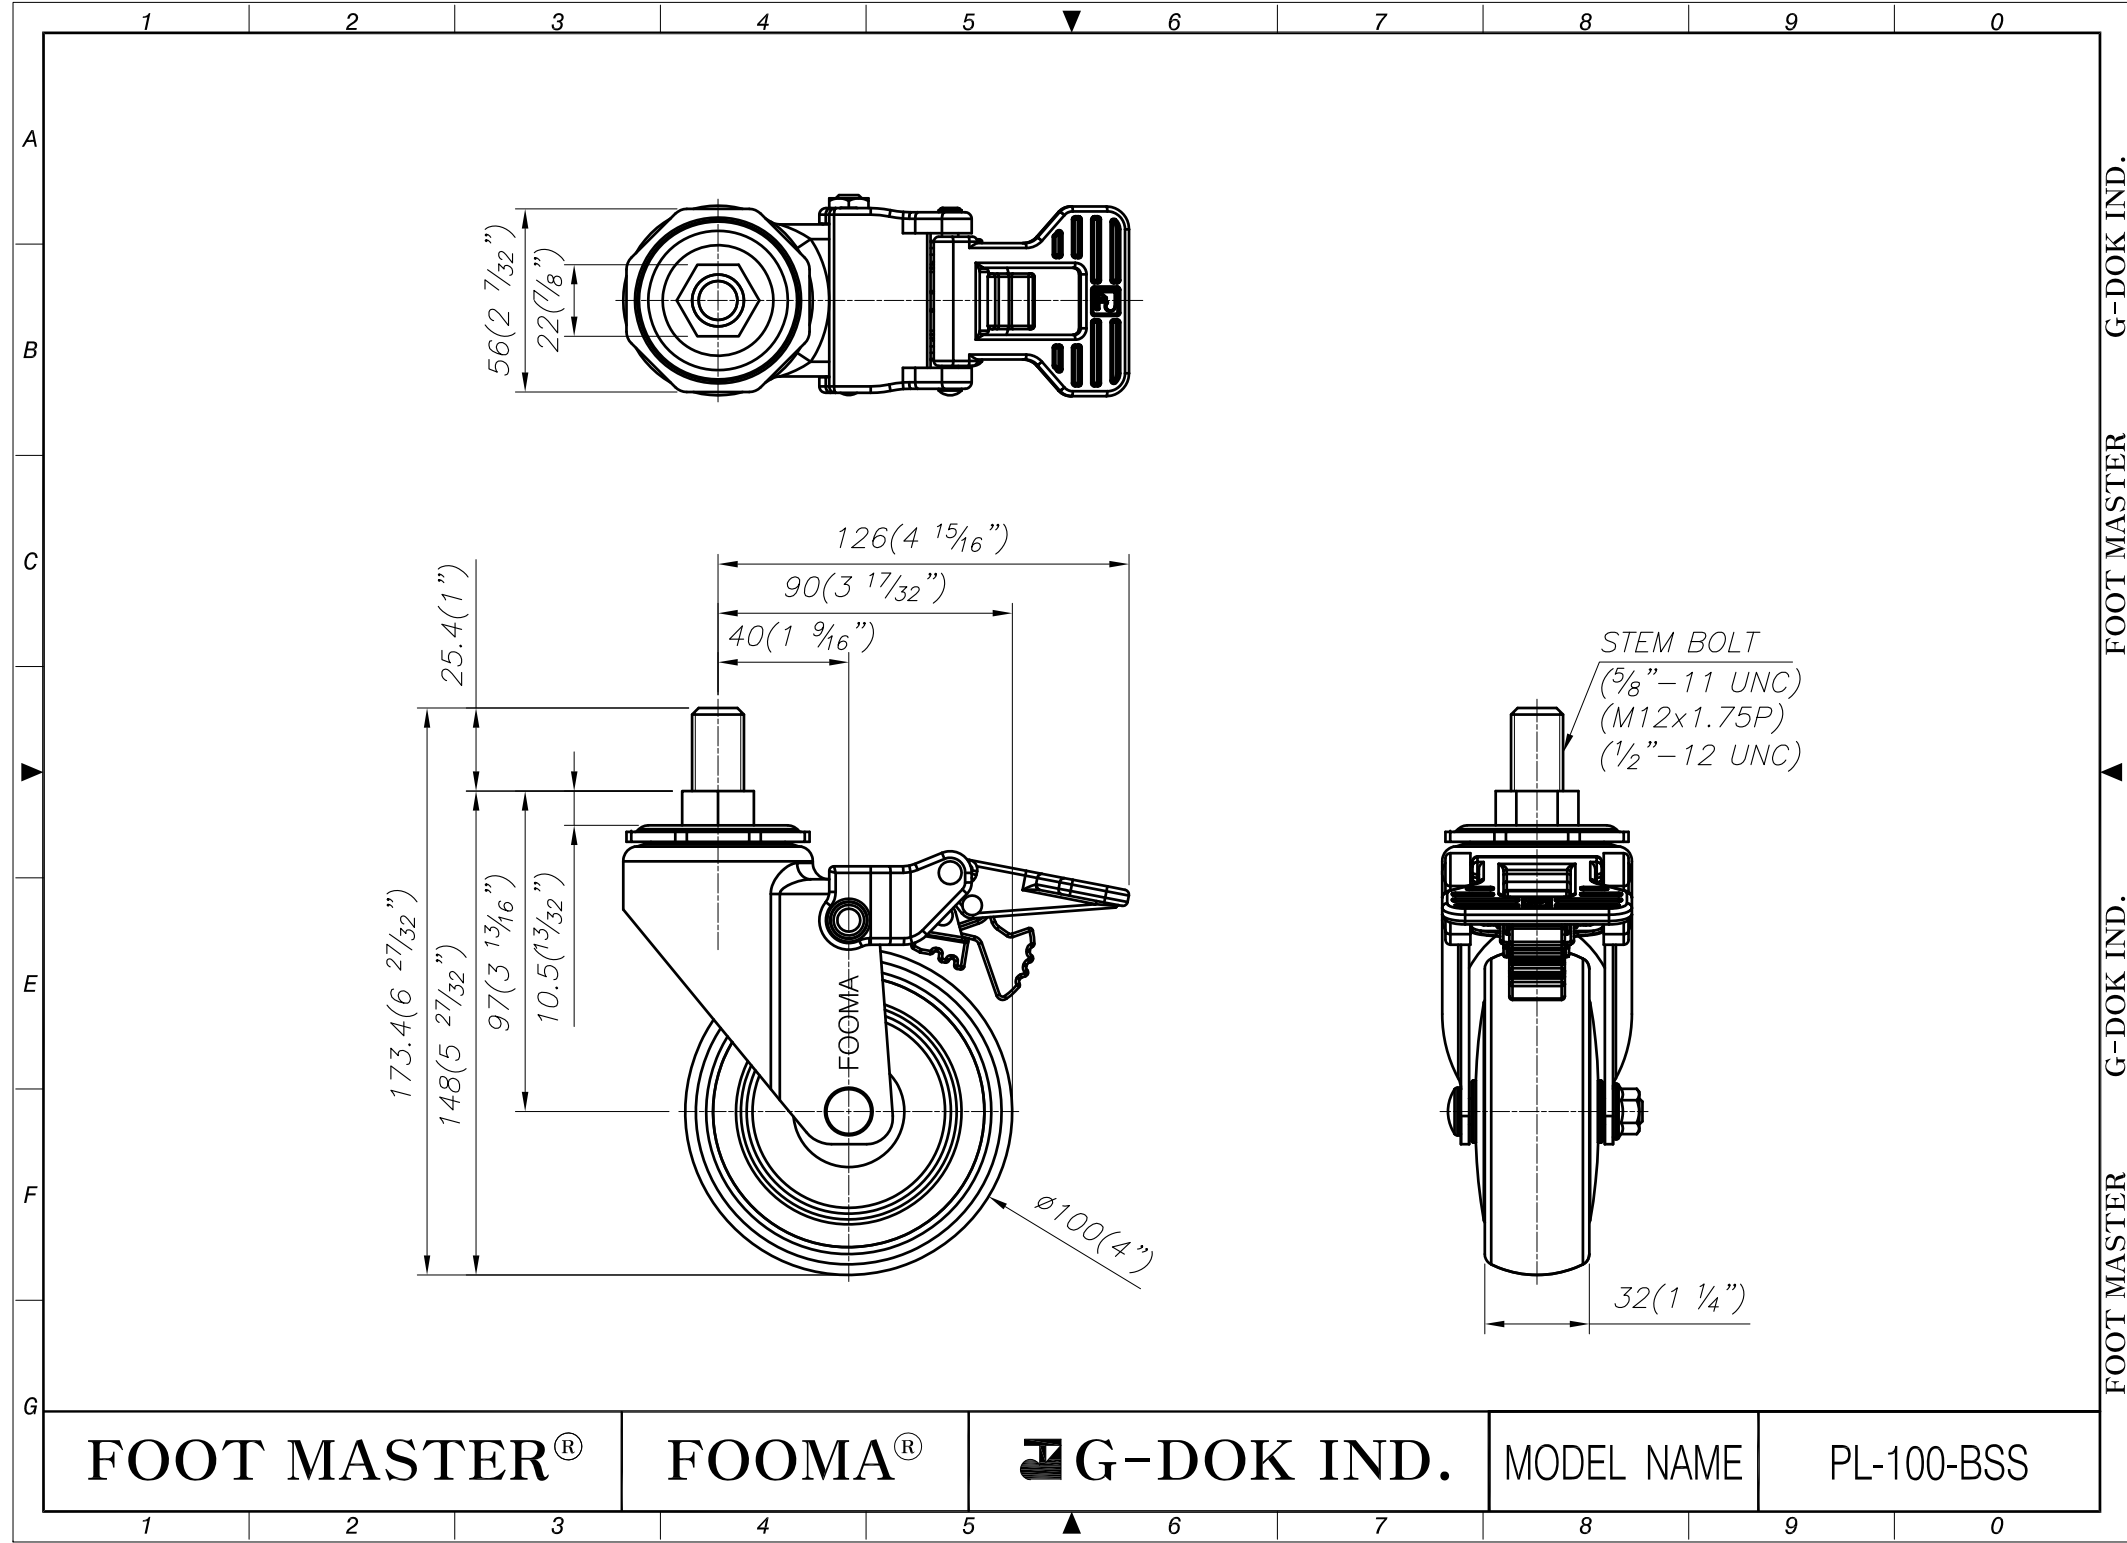

FOOT MASTER®

FOOMA®

G-DOK IND.

MODEL NAME

PL-100-ASS

G-DOK IND.

FOOT MASTER

G-DOK IND.

FOOT MASTER

FOOT MASTER®

FOOMA®

G-DOK IND.

MODEL NAME

PL-100-BSS

FOOT MASTER G-DOK IND. FOOT MASTER G-DOK IND.