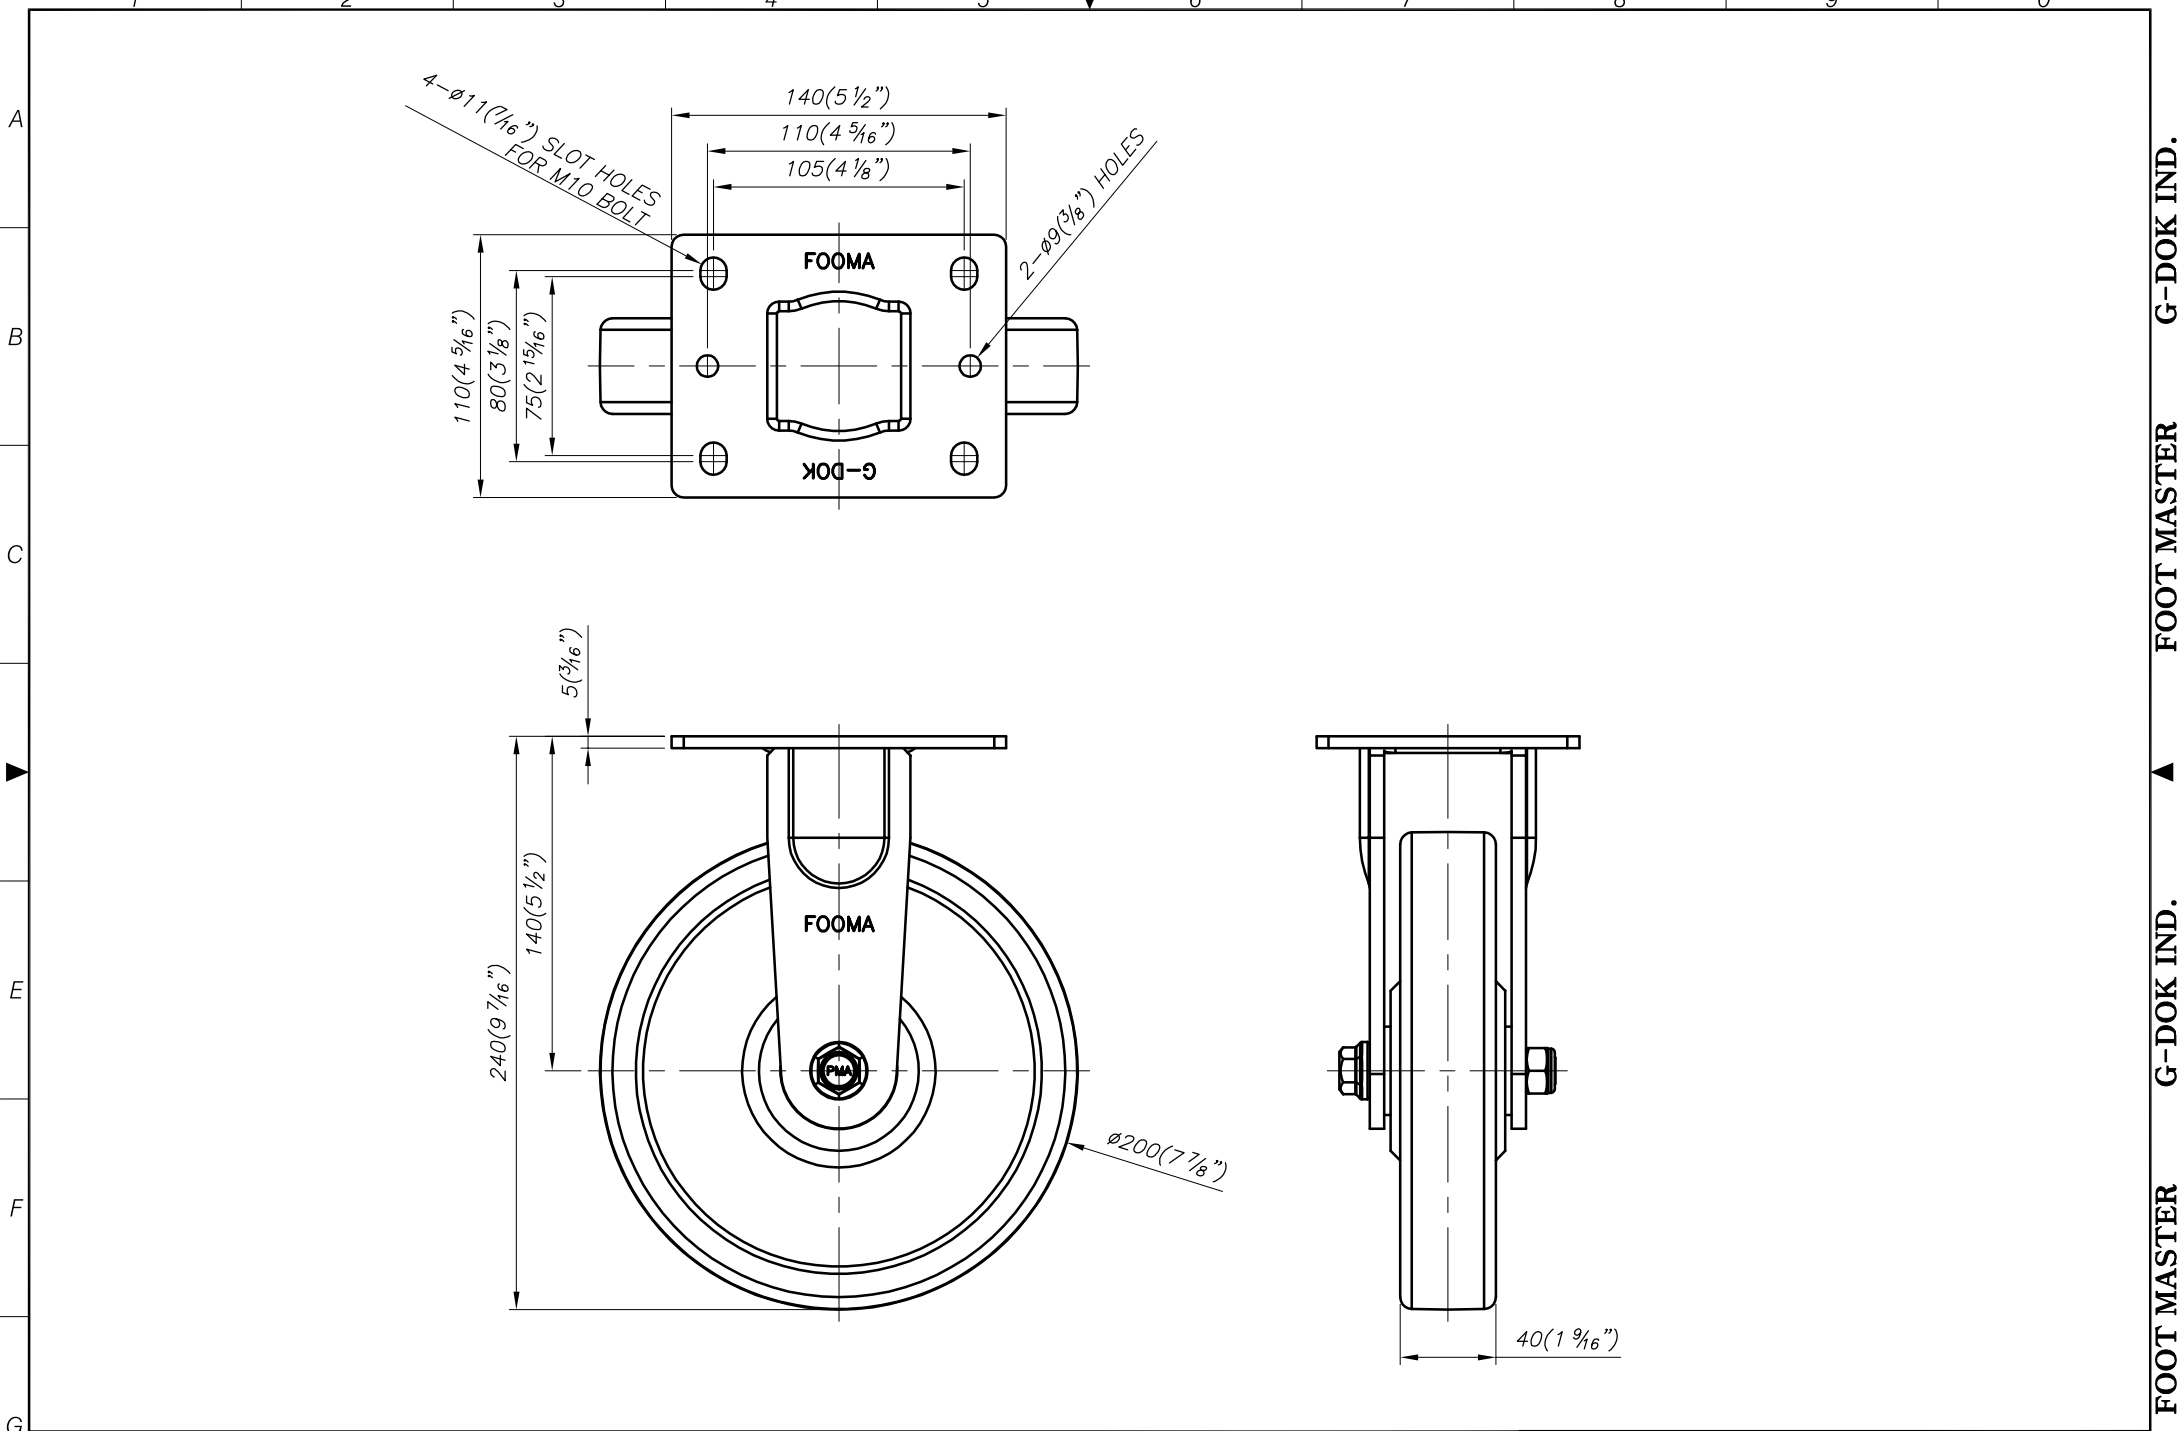

FOOT MASTER®

FOOMA®

G-DOK IND.

MODEL NAME

PLM-200-ASF-MCD-PEU

FOOT MASTER G-DOK IND. ▲ FOOT MASTER G-DOK IND.

FOOT MASTER®

FOOMA®

G-DOK IND.

MODEL NAME PLM-200-BSF-MCD-PEU

FOOT MASTER ▲ G-DOK IND. G-DOK IND.

FOOT MASTER®

FOOMA®

G-DOK IND.

MODEL NAME

PLM-200-ARF-MCD-PEU