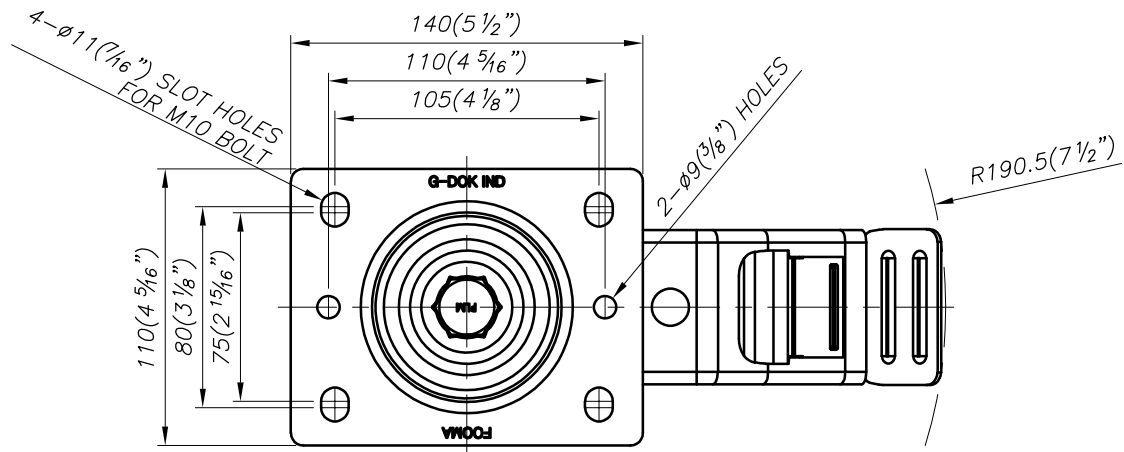

FOOT MASTER®

FOOMA®

G-DOK IND.

MODEL NAME

PLM-175-ASF-PEU

FOOT MASTER G-DOK IND. FOOT MASTER G-DOK IND.

WHEEL : MUD, SUD, HUD

FOOT MASTER®

FOOMA®

G-DOK IND.

MODEL NAME

PLM-175-BSF-PEU

FOOT MASTER ▲ G-DOK IND. FOOT MASTER G-DOK IND.

FOOT MASTER®

FOOMA®

G-DOK IND.

MODEL NAME

PLM-175-ARF-PEU

FOOT MASTER ▲ G-DOK IND. G-DOK IND. FOOT MASTER G-DOK IND.