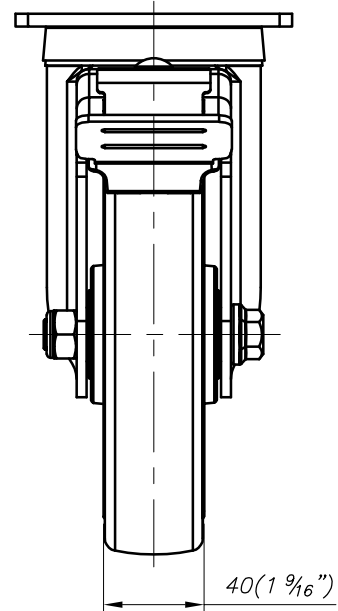

FOOT MASTER®

FOOMA®

G-DOK IND.

MODEL NAME

PLM-175-ASF-PEU

FOOT MASTER G-DOK IND. FOOT MASTER G-DOK IND.

WHEEL : MUD, SUD, HUD

FOOT MASTER®

FOOMA®

G-DOK IND.

MODEL NAME

PLM-175-BSF-PEU

FOOT MASTER ▲ G-DOK IND. FOOT MASTER G-DOK IND.

FOOT MASTER®

FOOMA®

G-DOK IND.

MODEL NAME

PLM-175-ARF-PEU

FOOT MASTER ▲ G-DOK IND. G-DOK IND. FOOT MASTER G-DOK IND.