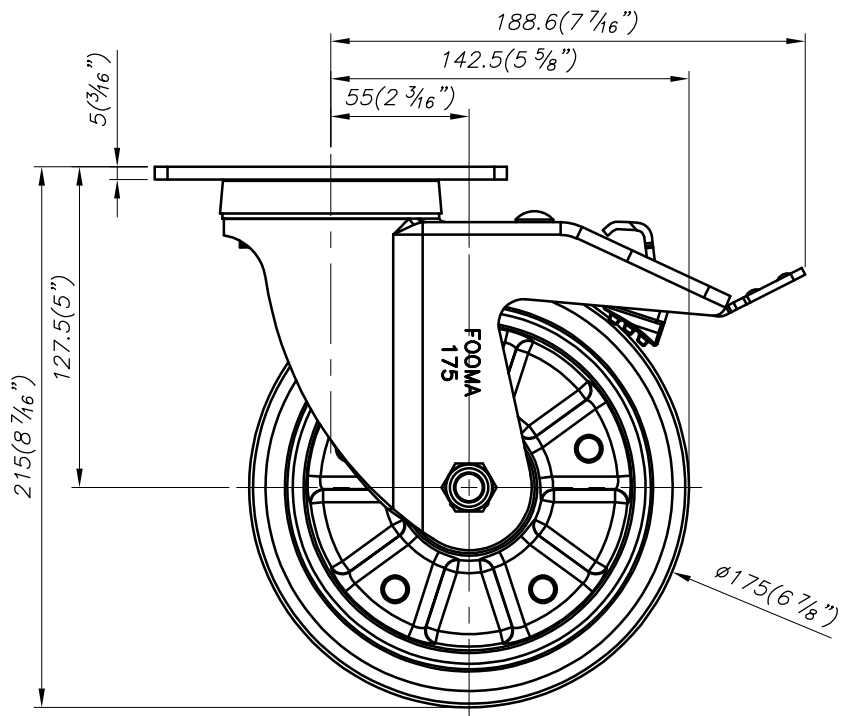

FOOT MASTER®

FOOMA®

G-DOK IND.

MODEL NAME

PLM-175-ASF-PEU

FOOT MASTER G-DOK IND. FOOT MASTER G-DOK IND.

WHEEL : MUD, SUD, HUD

FOOT MASTER®

FOOMA®

G-DOK IND.

MODEL NAME

PLM-175-BSF-PEU

FOOT MASTER ▲ G-DOK IND. FOOT MASTER G-DOK IND.

FOOT MASTER®

FOOMA®

G-DOK IND.

MODEL NAME

PLM-175-ARF-PEU

FOOT MASTER ▲ G-DOK IND. G-DOK IND. FOOT MASTER G-DOK IND.