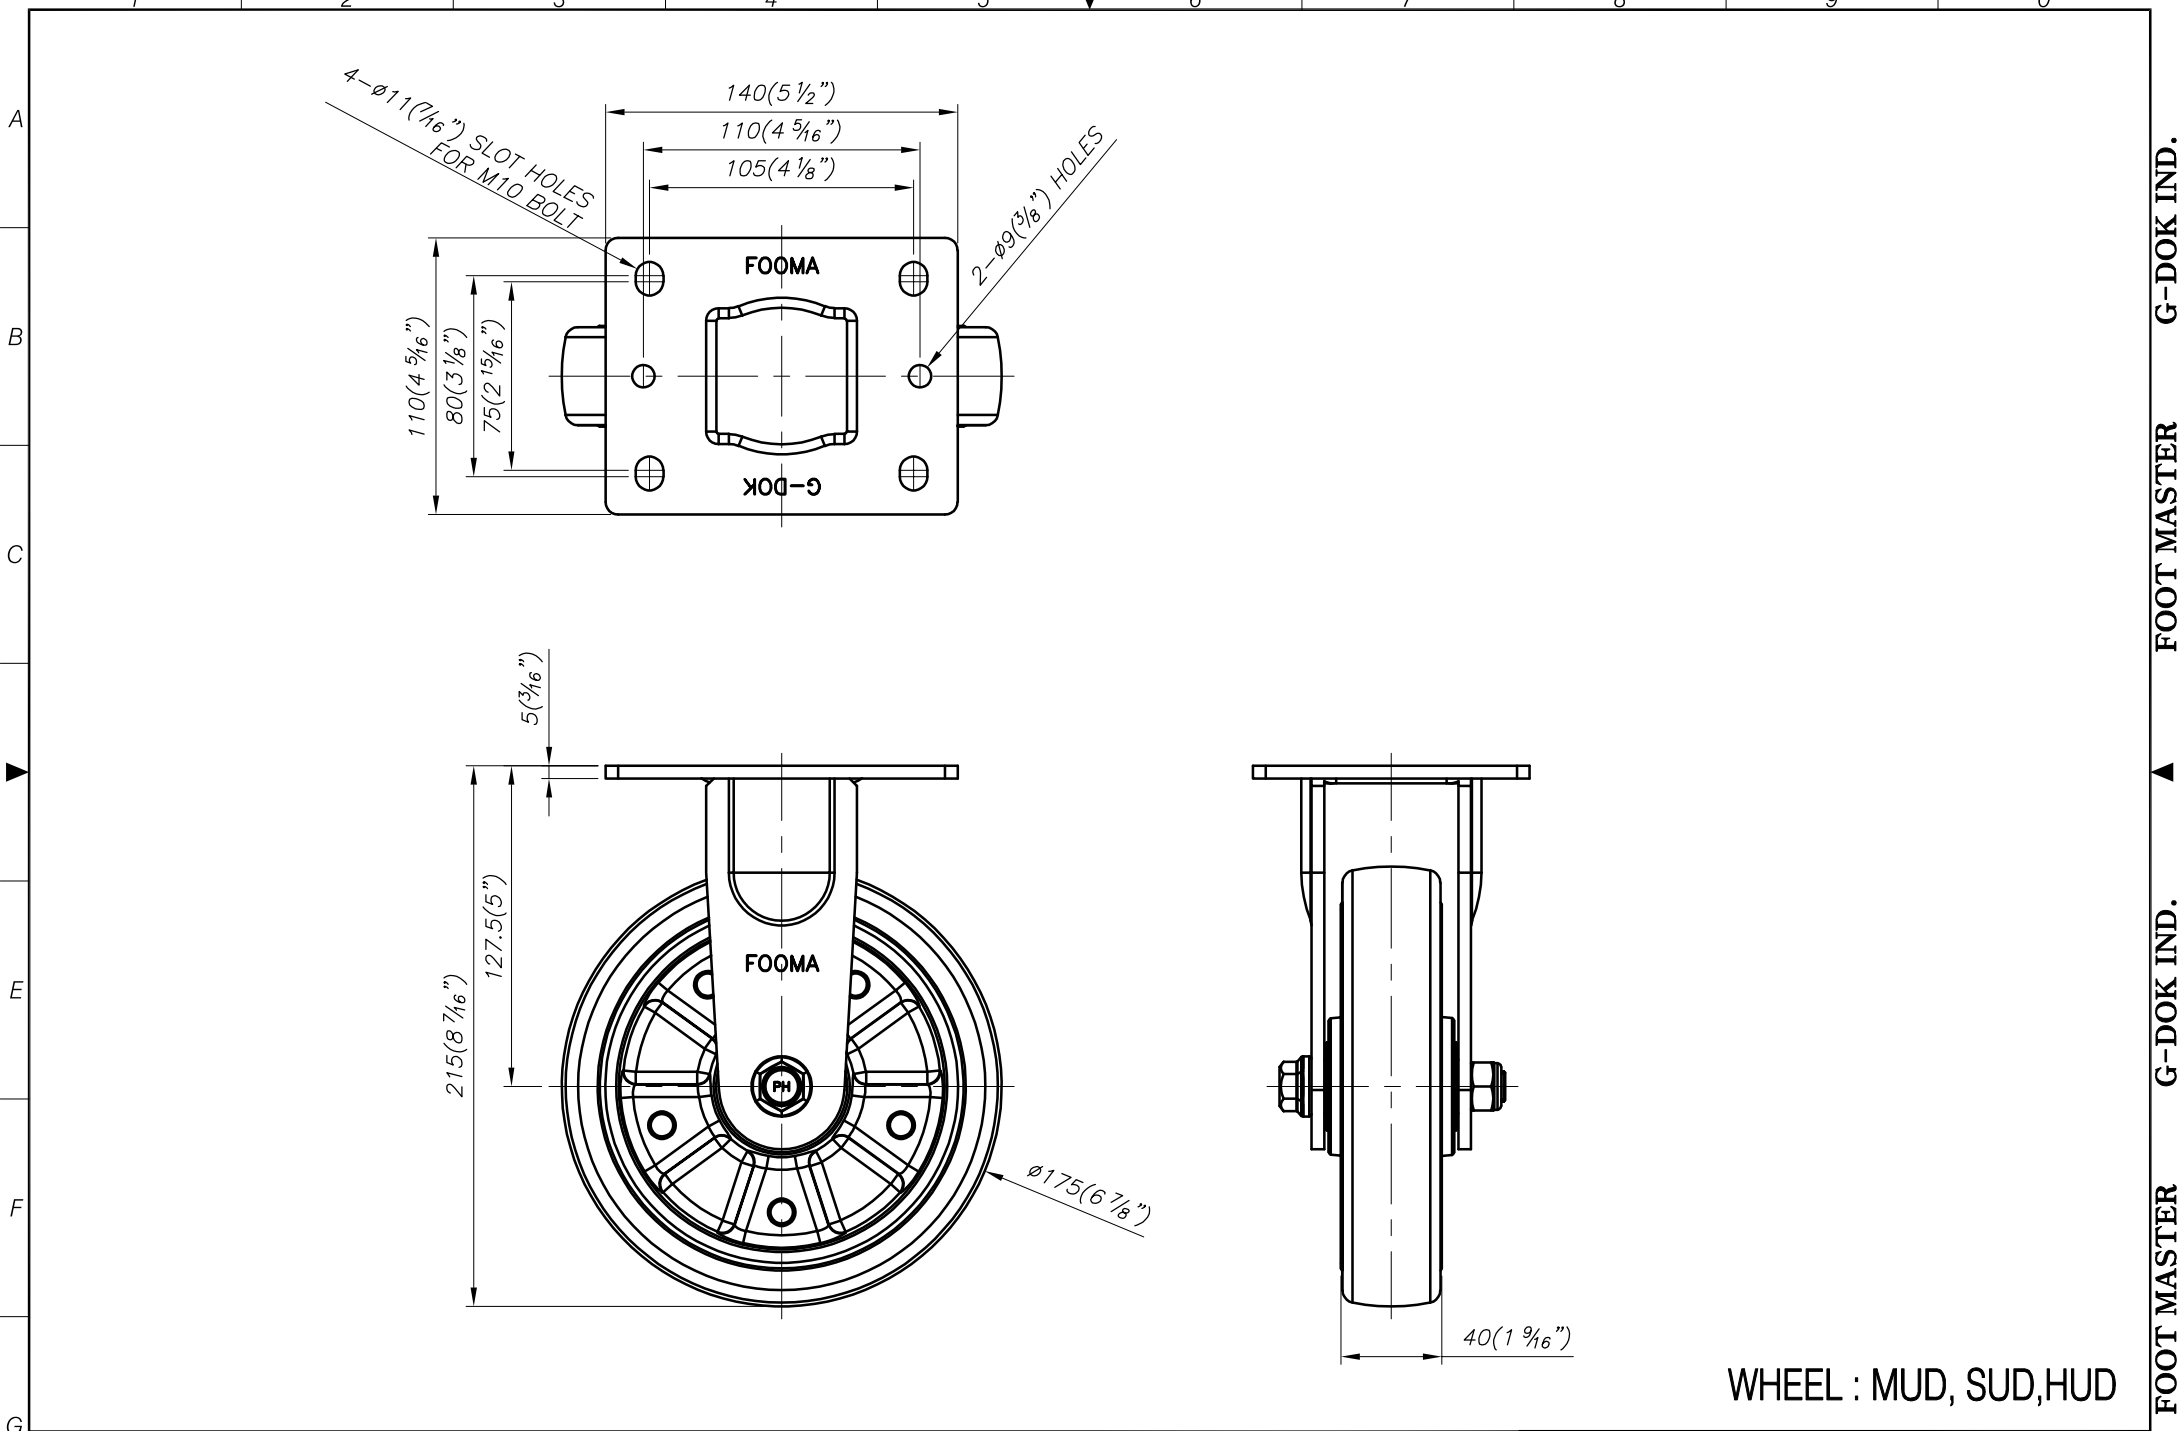

FOOT MASTER®

FOOMA®

G-DOK IND.

MODEL NAME

PLM-175-ASF-PEU

FOOT MASTER G-DOK IND. FOOT MASTER G-DOK IND.

WHEEL : MUD, SUD, HUD

FOOT MASTER®

FOOMA®

G-DOK IND.

MODEL NAME

PLM-175-BSF-PEU

FOOT MASTER ▲ G-DOK IND. FOOT MASTER G-DOK IND.

FOOT MASTER®

FOOMA®

G-DOK IND.

MODEL NAME

PLM-175-ARF-PEU

FOOT MASTER ▲ G-DOK IND. G-DOK IND. FOOT MASTER G-DOK IND.