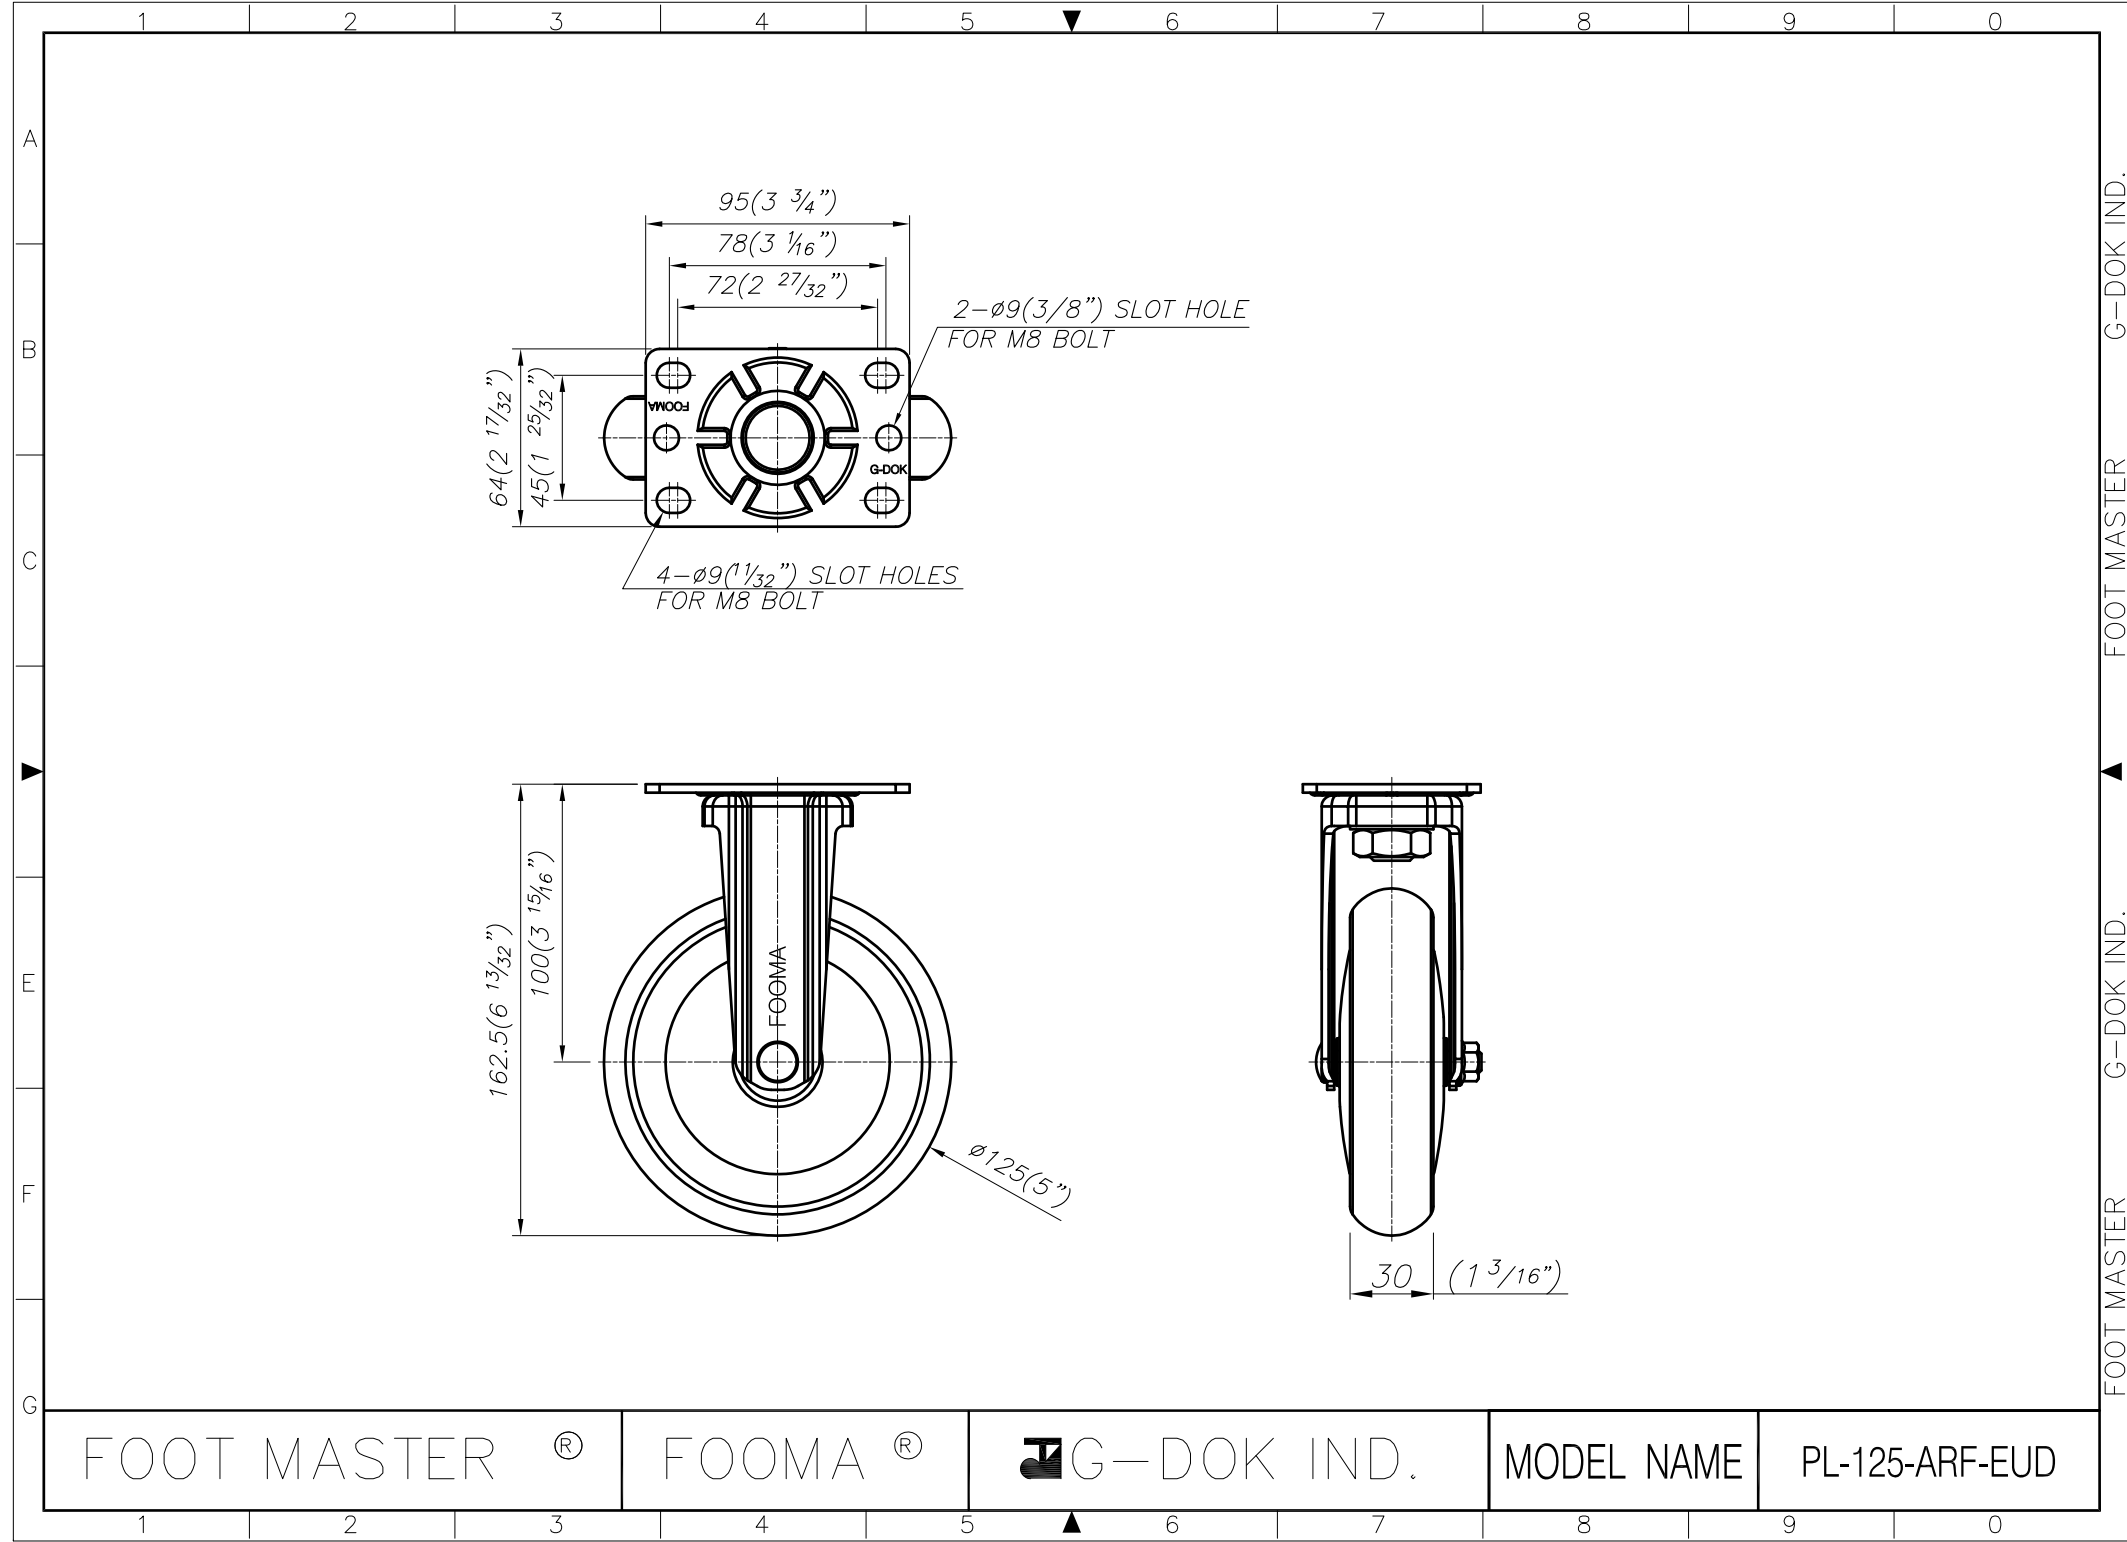

FOOT MASTER<sup>®</sup>

FOOMA<sup>®</sup>

G-DOK IND.

MODEL NAME

PL-125-ASF-EUD

FOOT MASTER G-DOK IND.

FOOT MASTER®

FOOMA®

G-DOK IND.

MODEL NAME

PL-125-BSF-EUD

FOOT MASTER G-DOK IND.

FOOT MASTER<sup>®</sup>

FOOMA<sup>®</sup>

 G-DOK IND.

MODEL NAME

PL-125-ARF-EUD

FOOT MASTER G-DOK IND. FOOT MASTER G-DOK IND.