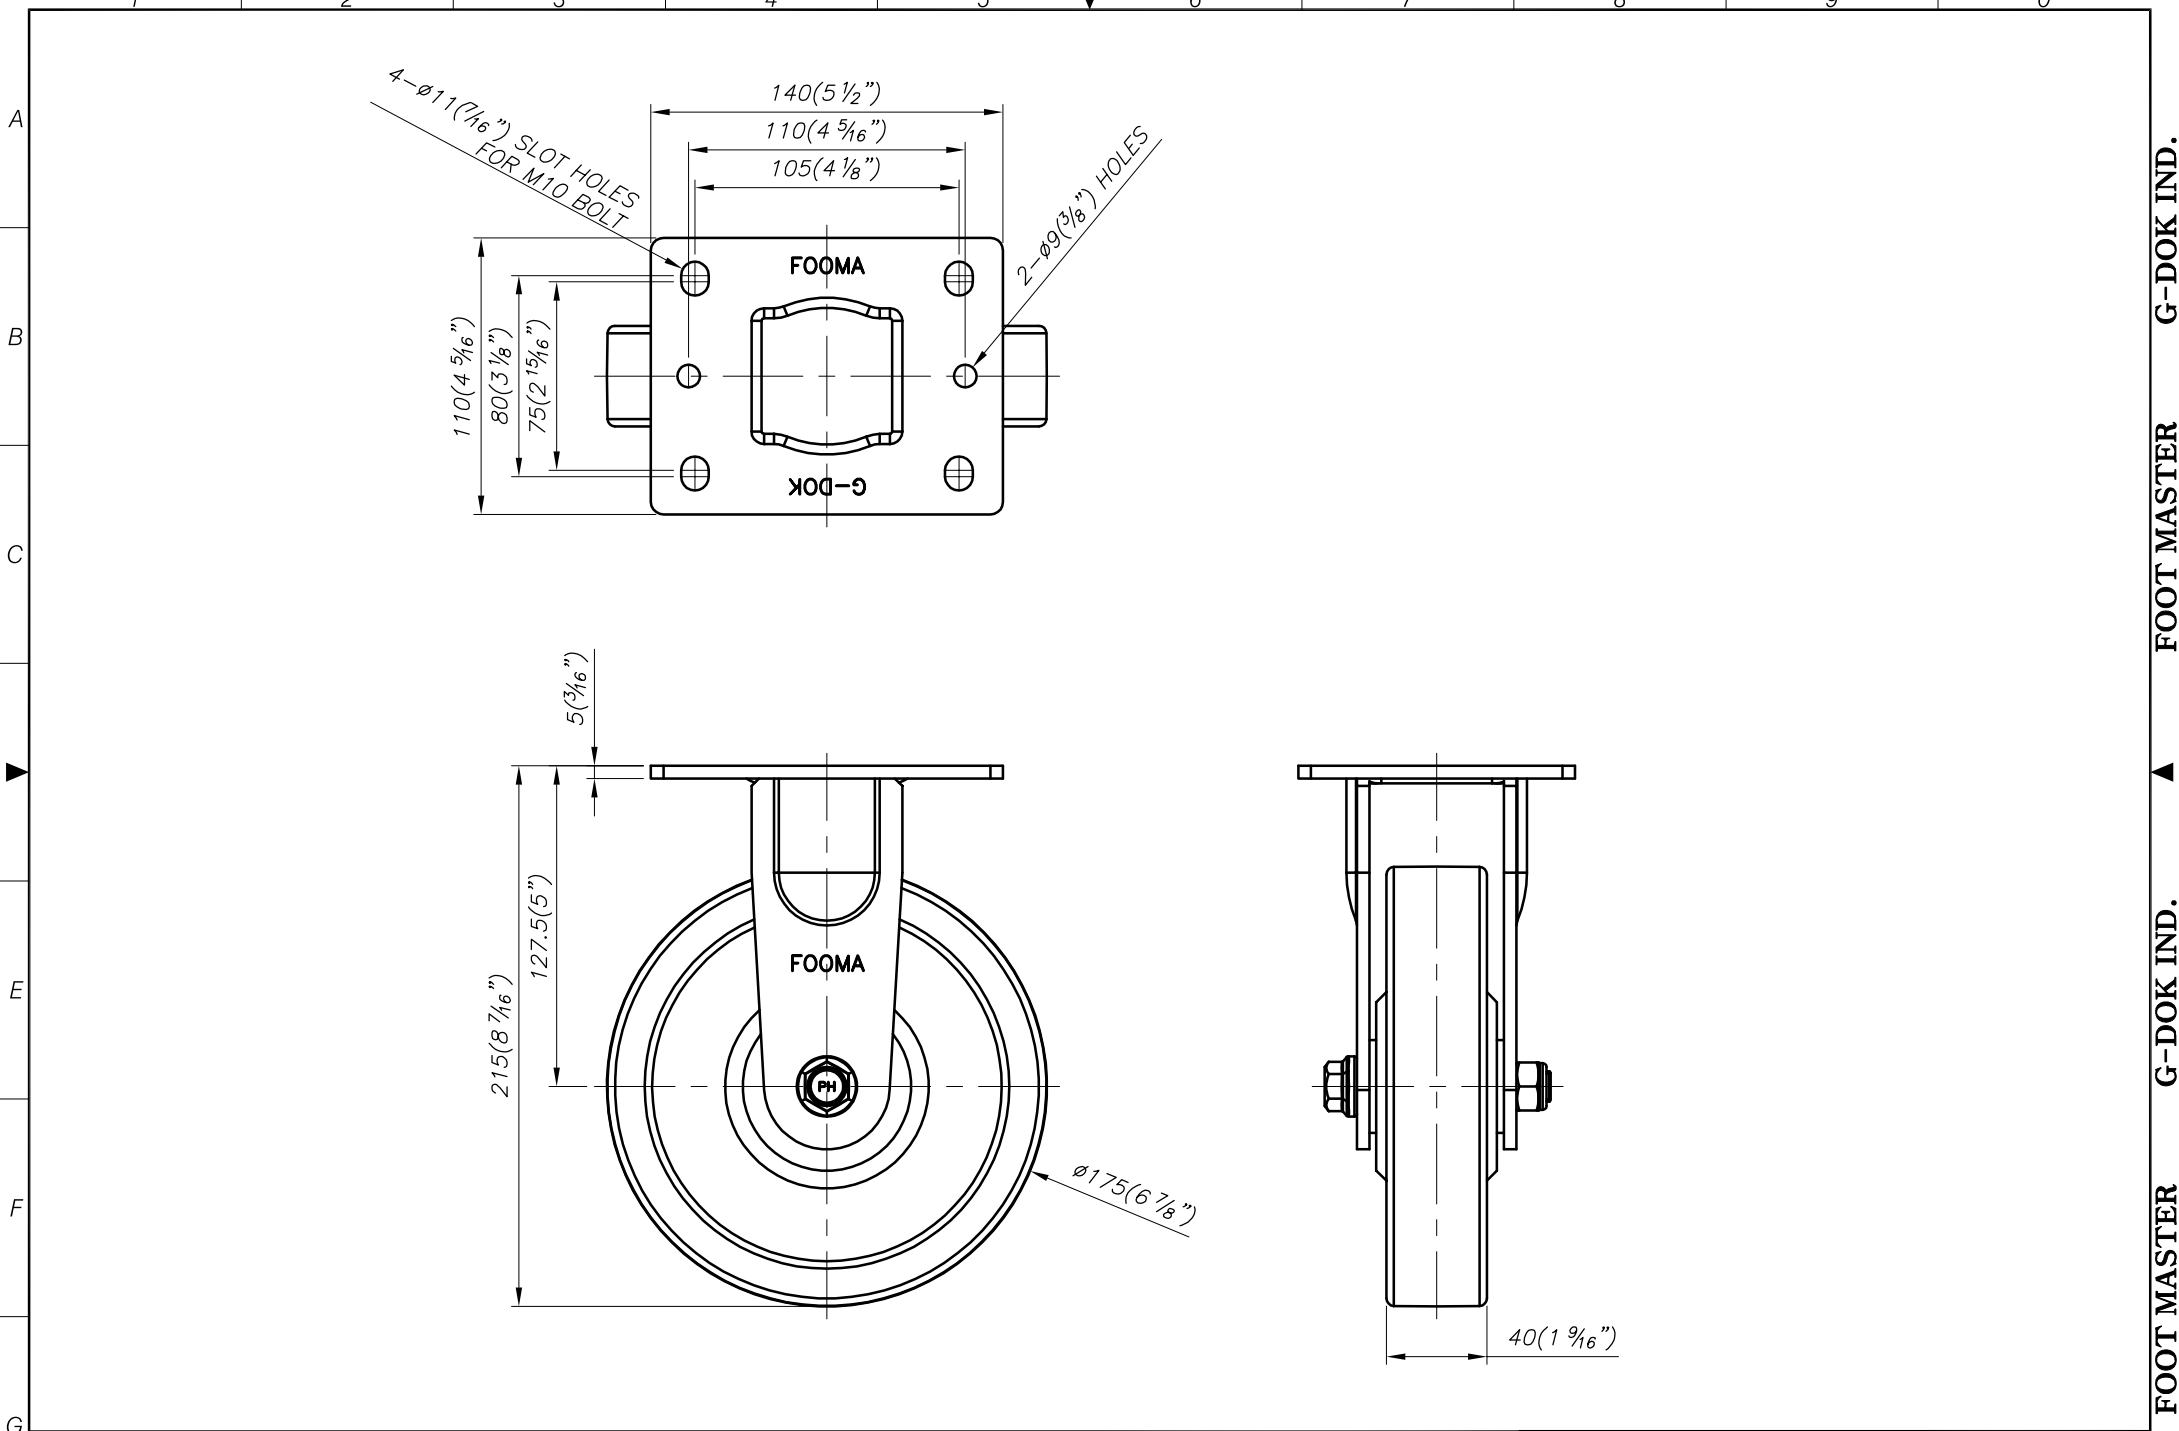

FOOT MASTER®

FOOMA®

G-DOK IND.

MODEL NAME

PLM-175-ASF-MCD-PEU

FOOT MASTER G-DOK IND. FOOT MASTER G-DOK IND.

FOOT MASTER®

FOOMA®

G-DOK IND.

MODEL NAME PLM-175-BSF-MCD-PEU

FOOT MASTER ▲ G-DOK IND. G-DOK IND.

FOOT MASTER®

FOOMA®

G-DOK IND.

MODEL NAME

PLM-175-ARF-MCD-PEU