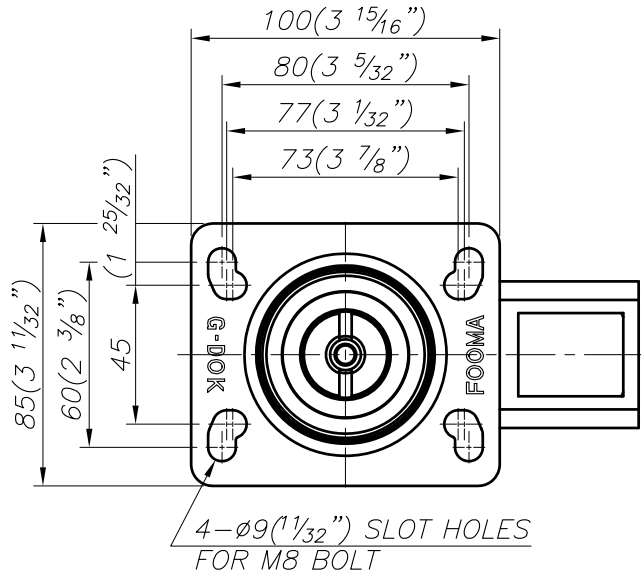

FOOT MASTER<sup>®</sup>

FOOMA<sup>®</sup>

 G-DOK IND.

MODEL NAME

P-100-ARF-HRS

FOOT MASTER G-DOK IND.

FOOT MASTER®

FOOMA®