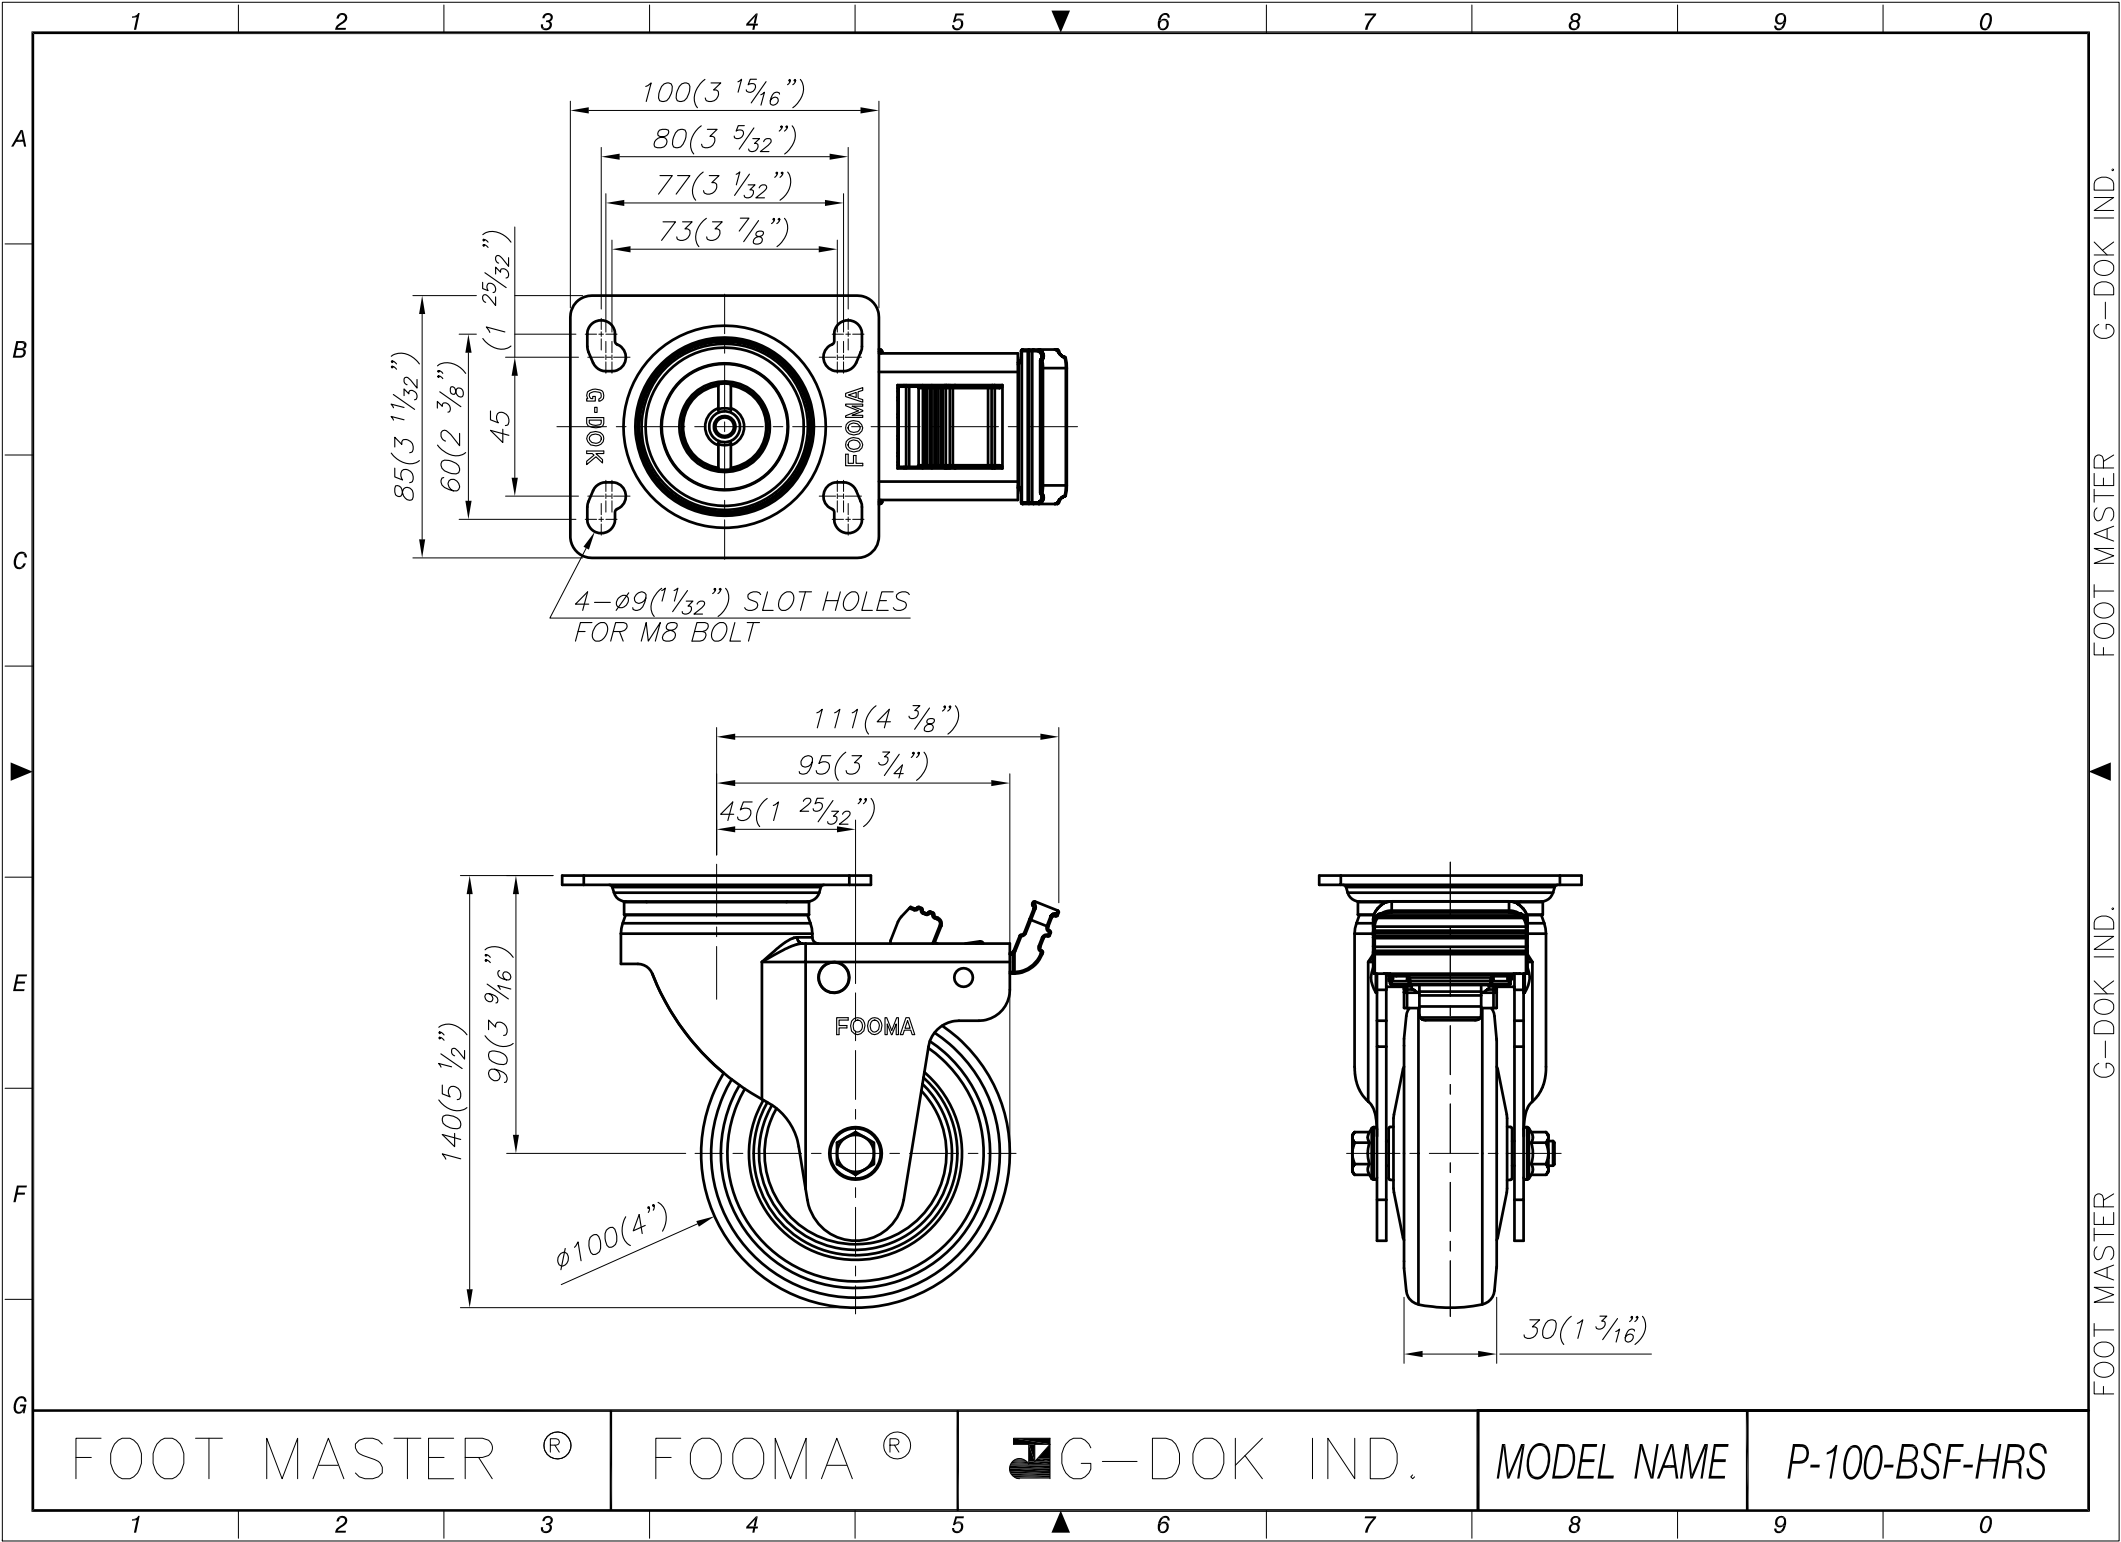

FOOT MASTER<sup>®</sup>

FOOMA<sup>®</sup>

 G-DOK IND.

MODEL NAME

P-100-ARF-HRS

FOOT MASTER G-DOK IND.

FOOT MASTER®

FOOMA®

G-DOK IND.

MODEL NAME

P-100-ASF-HRS

FOOT MASTER G-DOK IND.

FOOT MASTER<sup>®</sup>

FOOMA<sup>®</sup>

G-DOK IND.

MODEL NAME