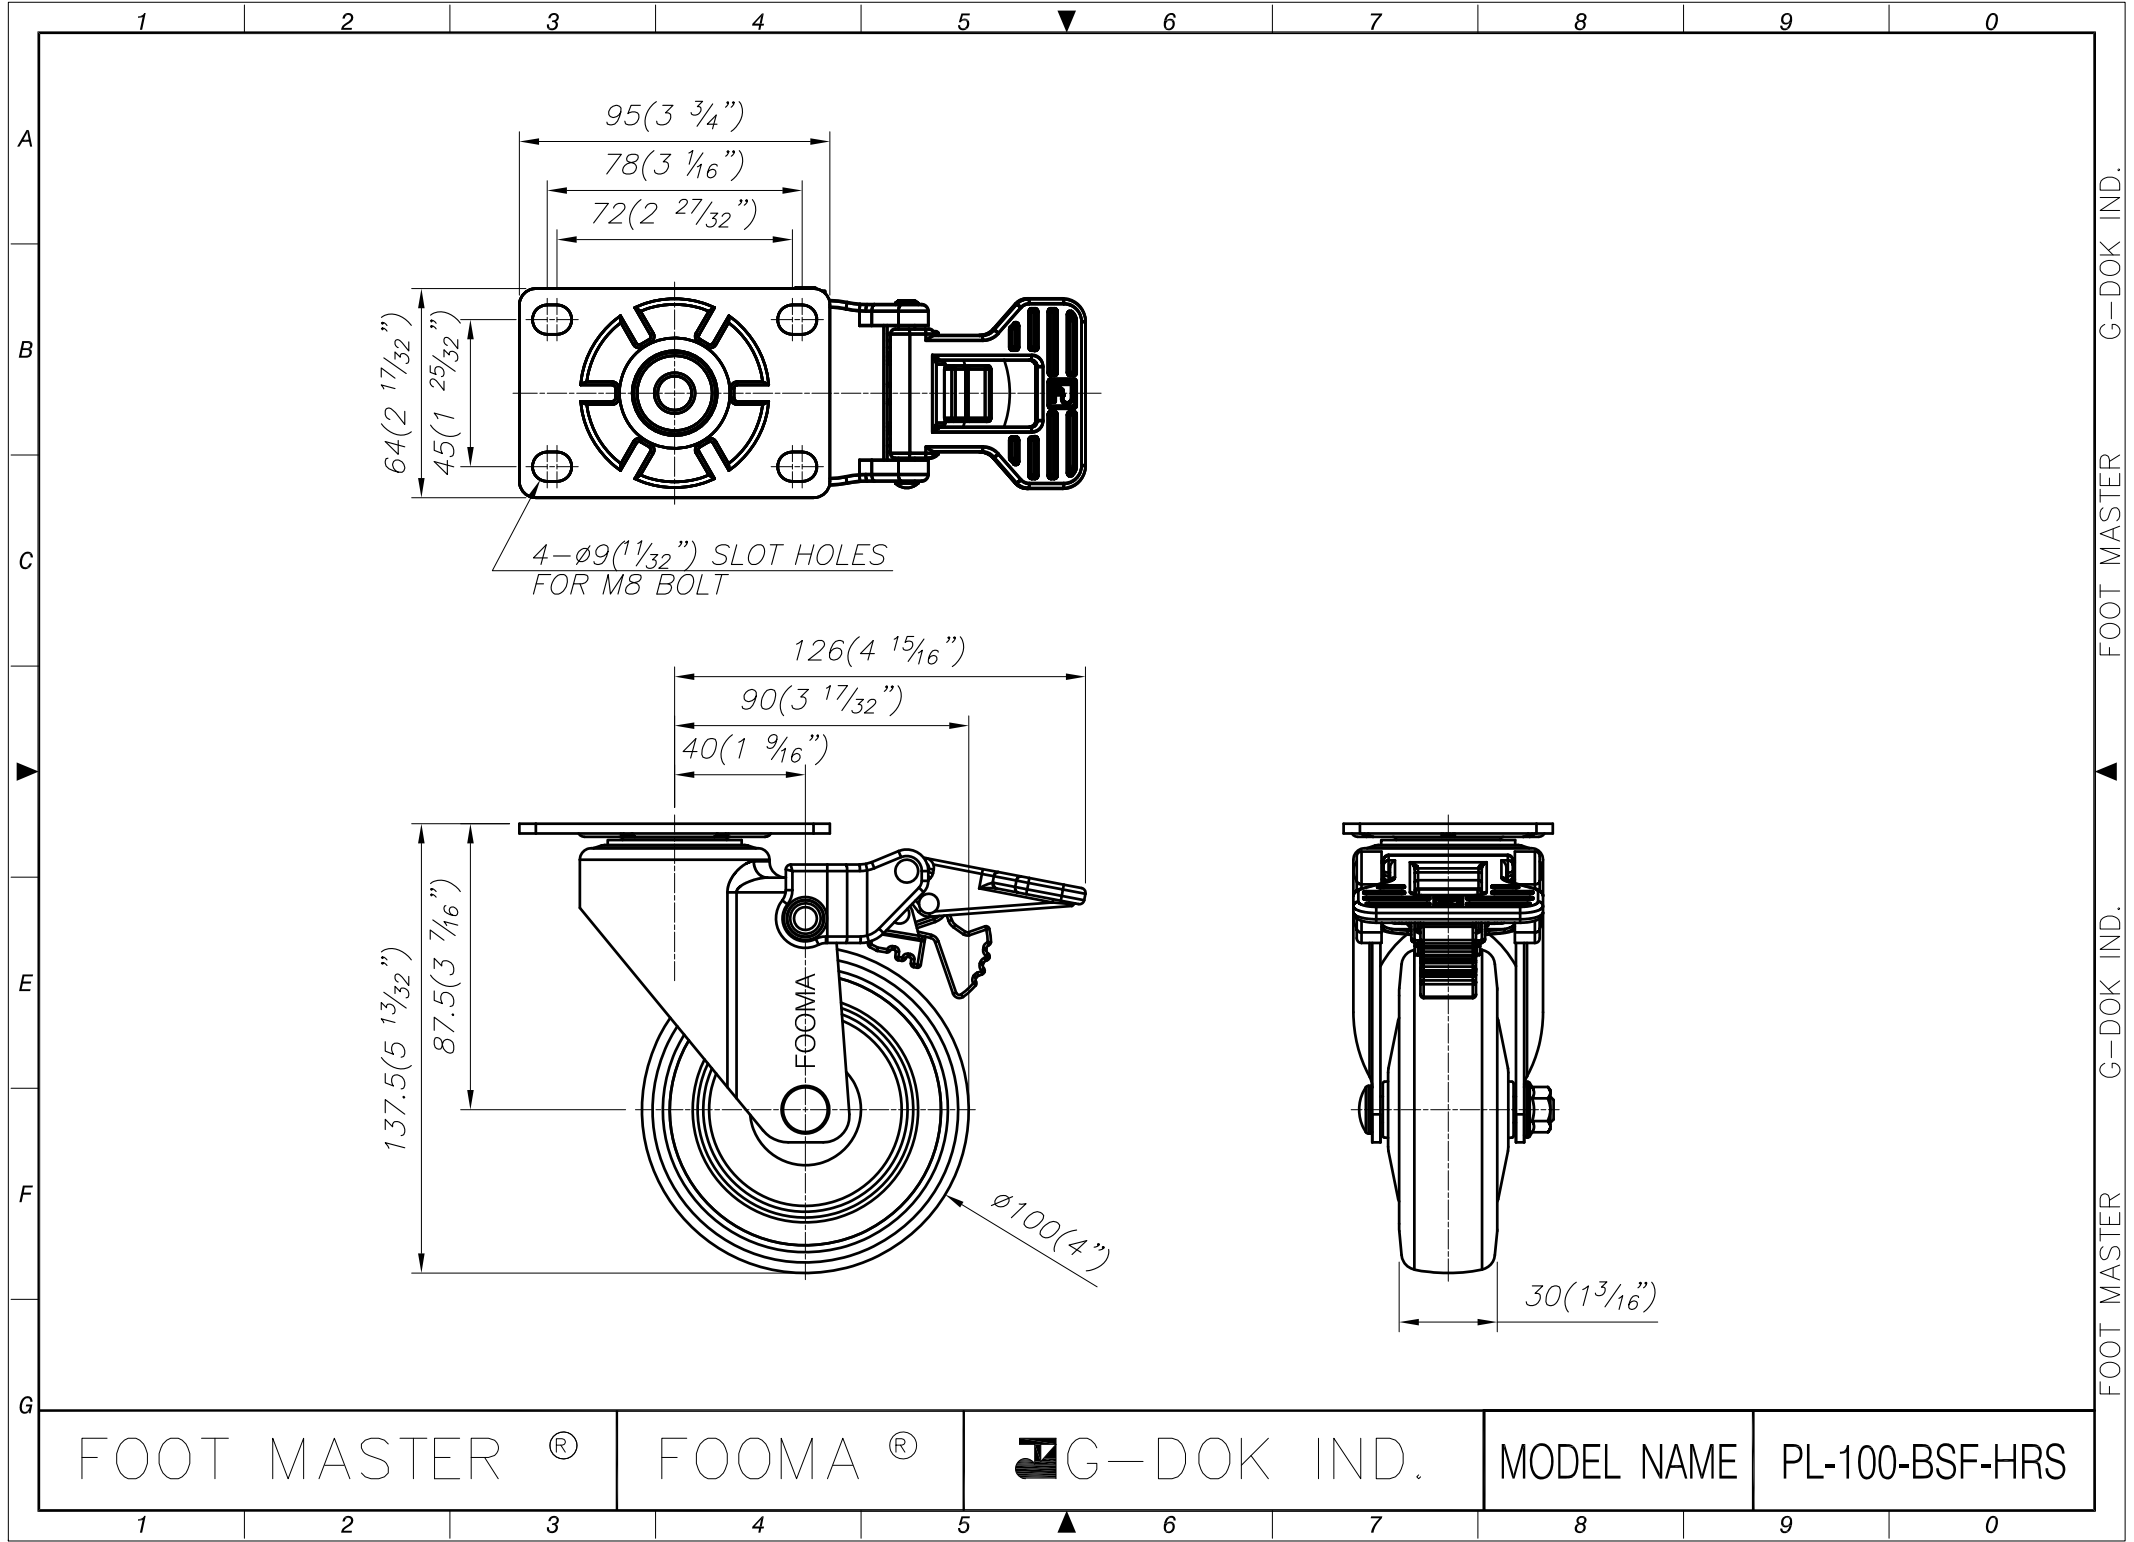

FOOT MASTER[®]

FOOMA[®]

G-DOK IND.

MODEL NAME

PL-100-ASF-HRS

4-ø9(1 1/32) SLOT HOLES
FOR M8 BOLT

126(4 15/16)

90(3 17/32)

40(1 9/16)

137.5(5 13/32)

87.5(3 7/16)

FOOMA

ø100(4)

30(1 3/16)

FOOT MASTER®

FOOMA®