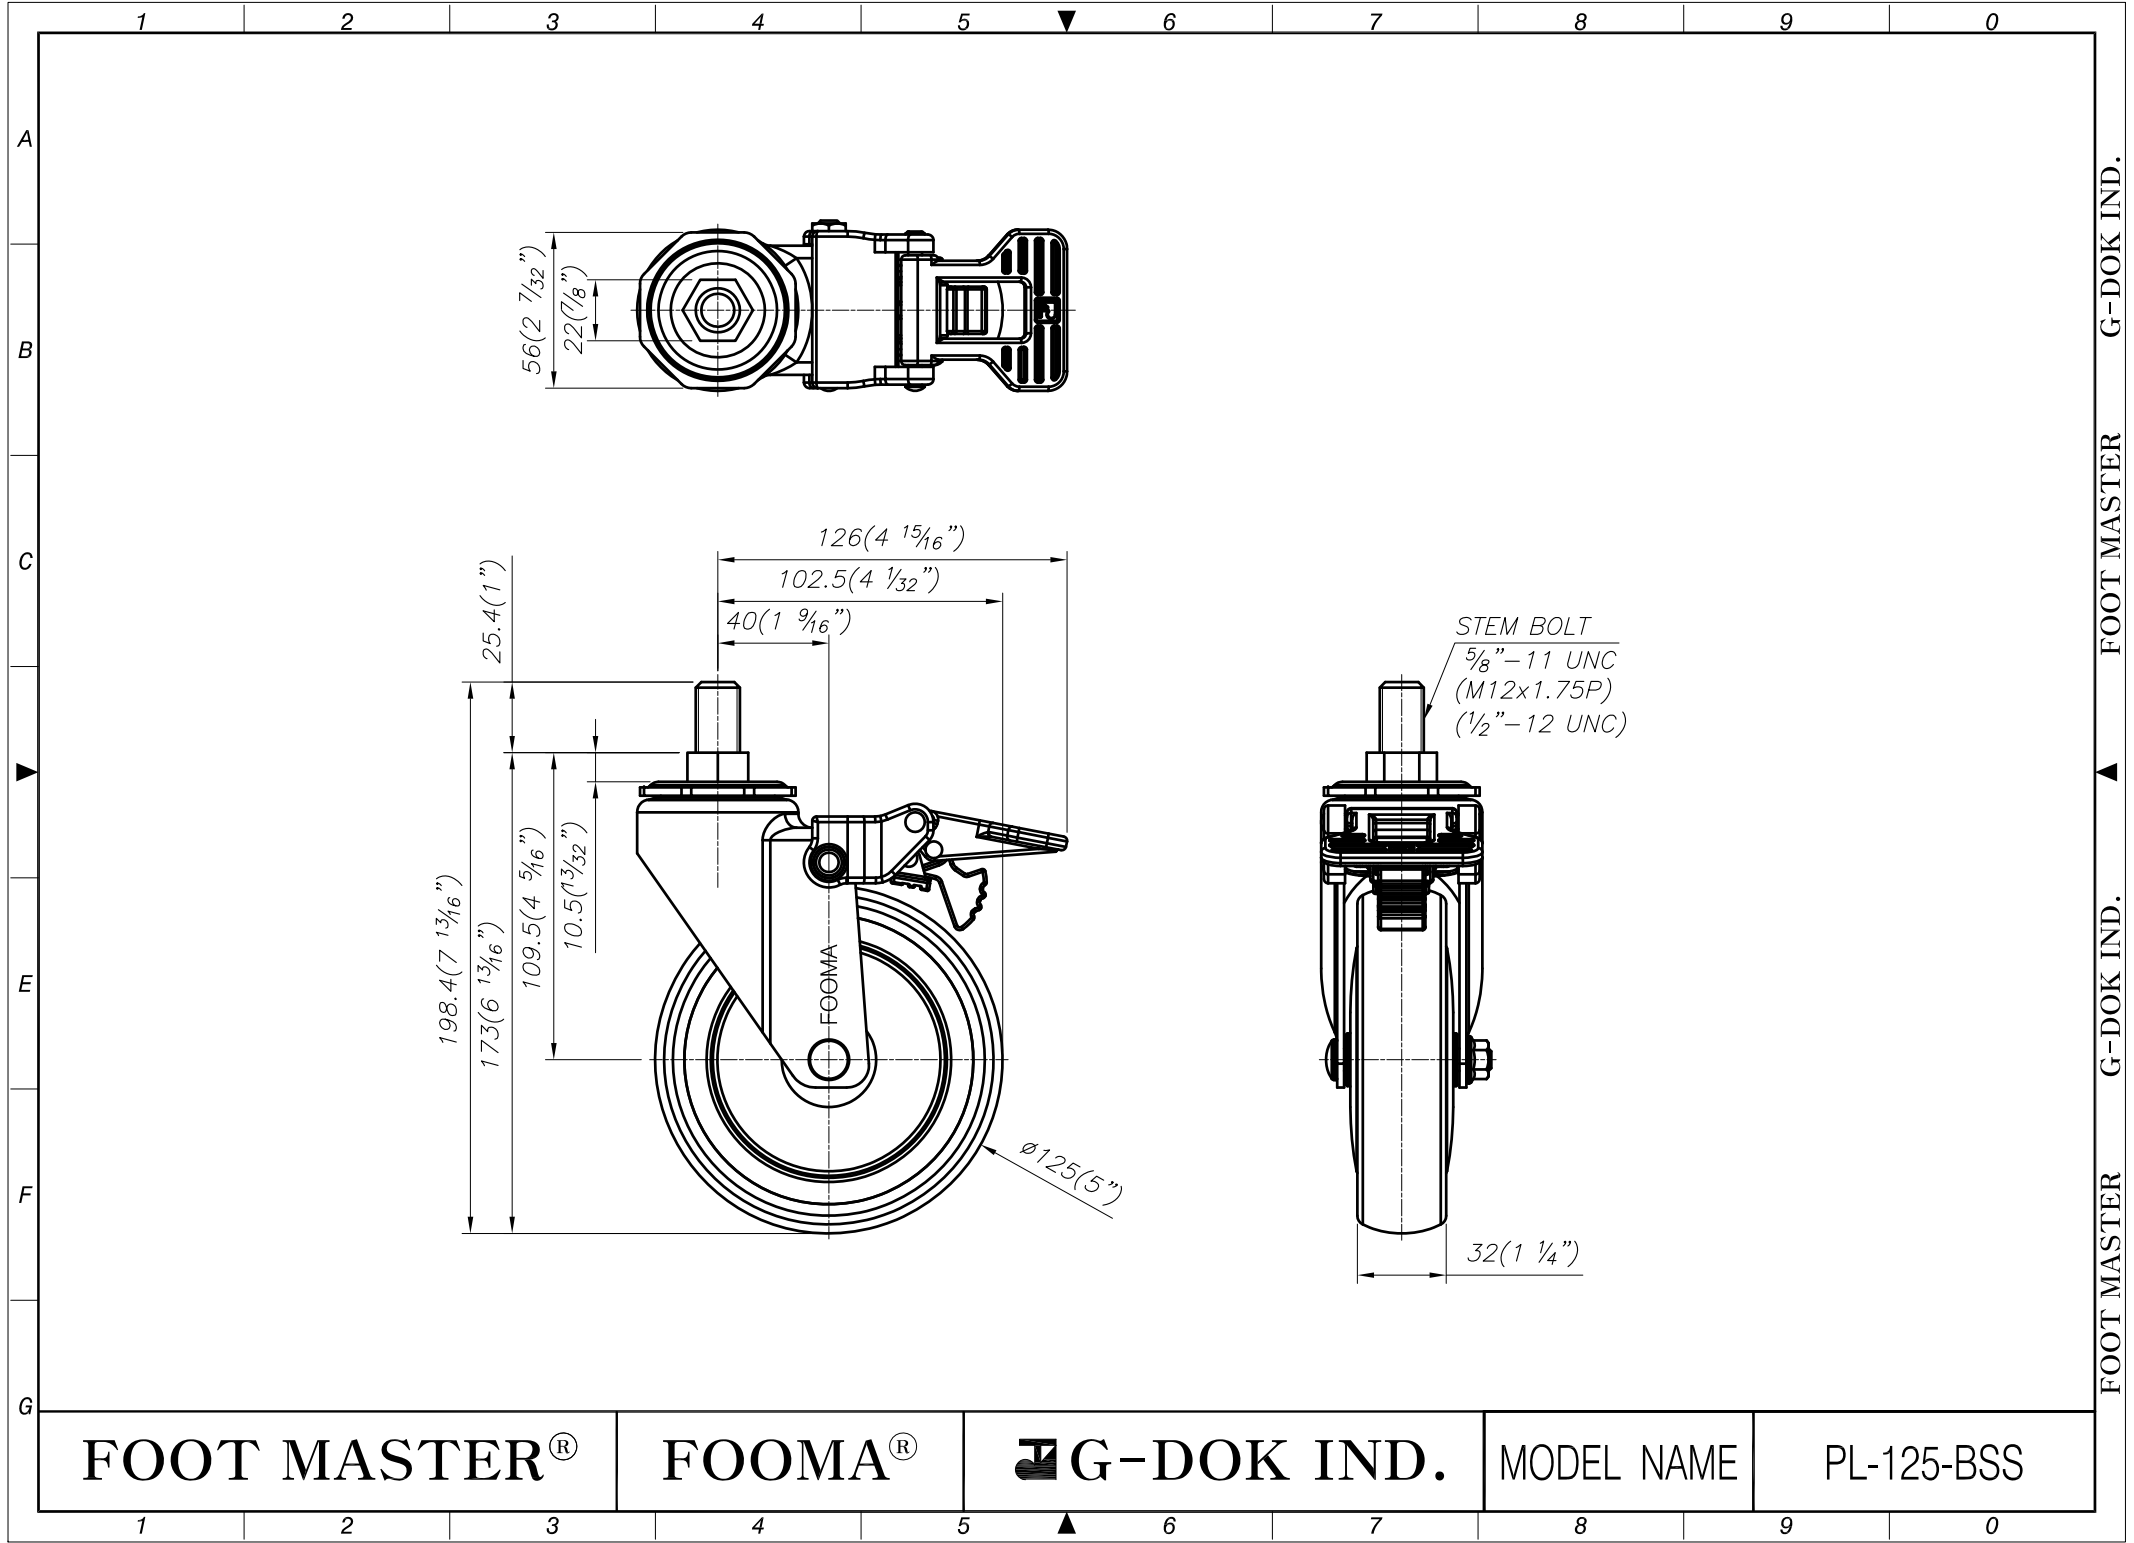

FOOT MASTER®

FOOMA®

G-DOK IND.

MODEL NAME

PL-125-ASS

FOOT MASTER G-DOK IND. FOOT MASTER G-DOK IND.

FOOT MASTER®

FOOMA®

G-DOK IND.

MODEL NAME

PL-125-BSS

FOOT MASTER G-DOK IND. FOOT MASTER G-DOK IND.