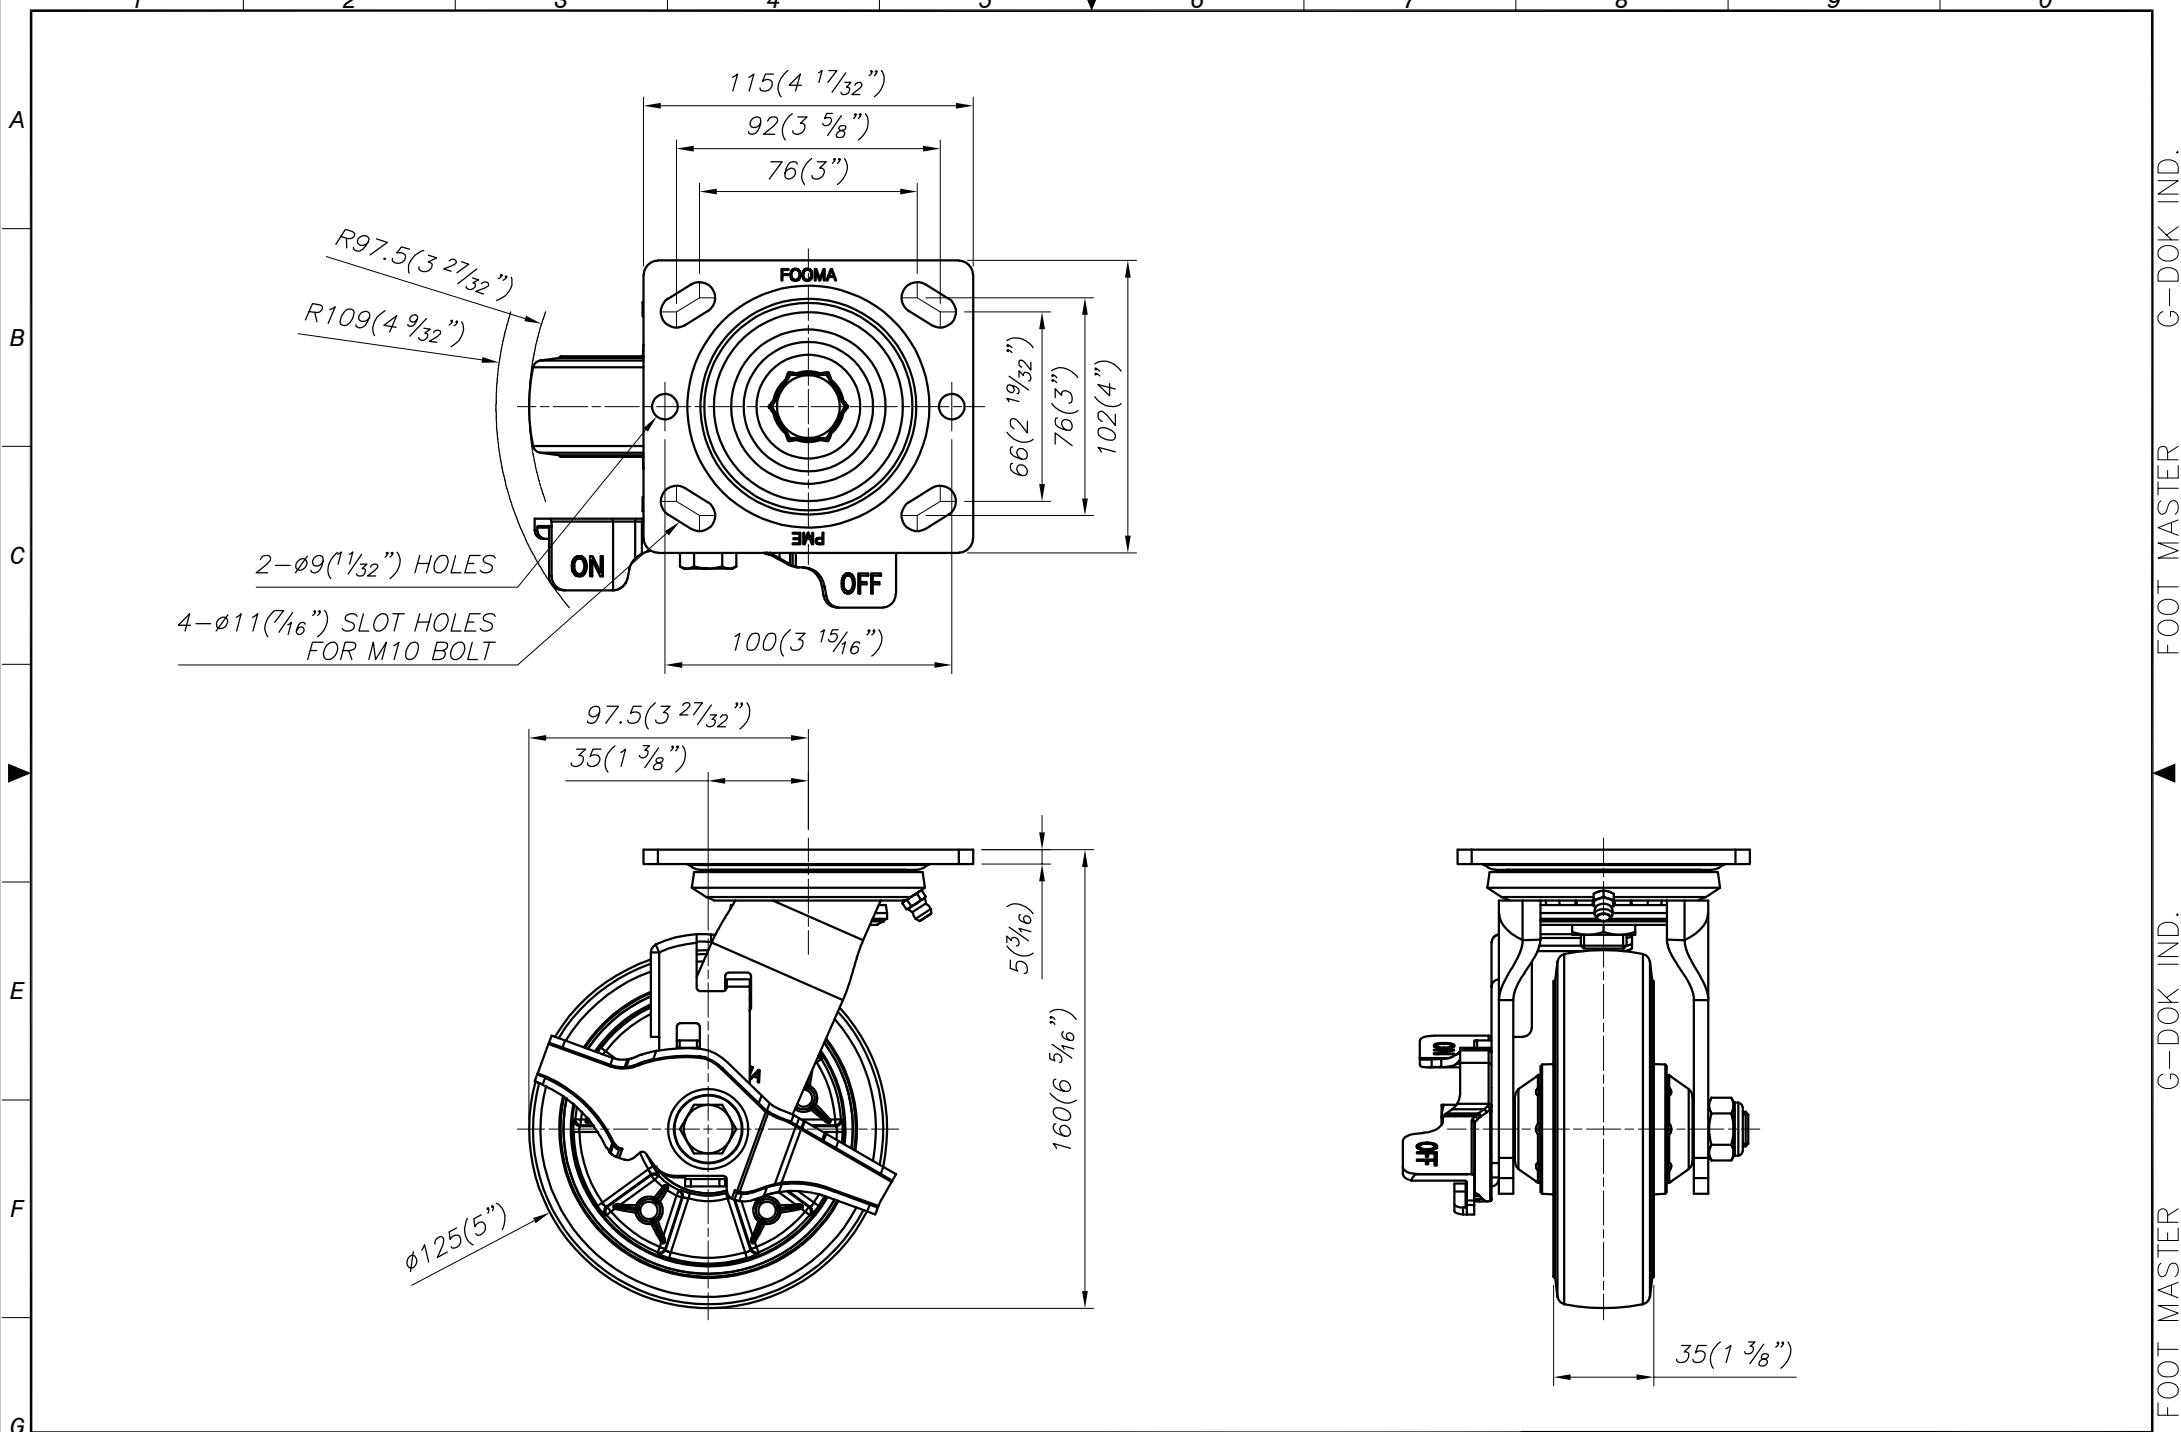

FOOT MASTER®

FOOMA®

G-DOK IND.

MODEL NAME PME-125-ARF-MUD

FOOT MASTER G-DOK IND. FOOT MASTER G-DOK IND.

FOOT MASTER®

FOOMA®

G-DOK IND.

MODEL NAME PME-125-ASF-MUD

FOOT MASTER G-DOK IND. FOOT MASTER G-DOK IND.

FOOT MASTER®

FOOMA®

G-DOK IND.

MODEL NAME PME-125-BSF-MUD

FOOT MASTER G-DOK IND. FOOT MASTER G-DOK IND.