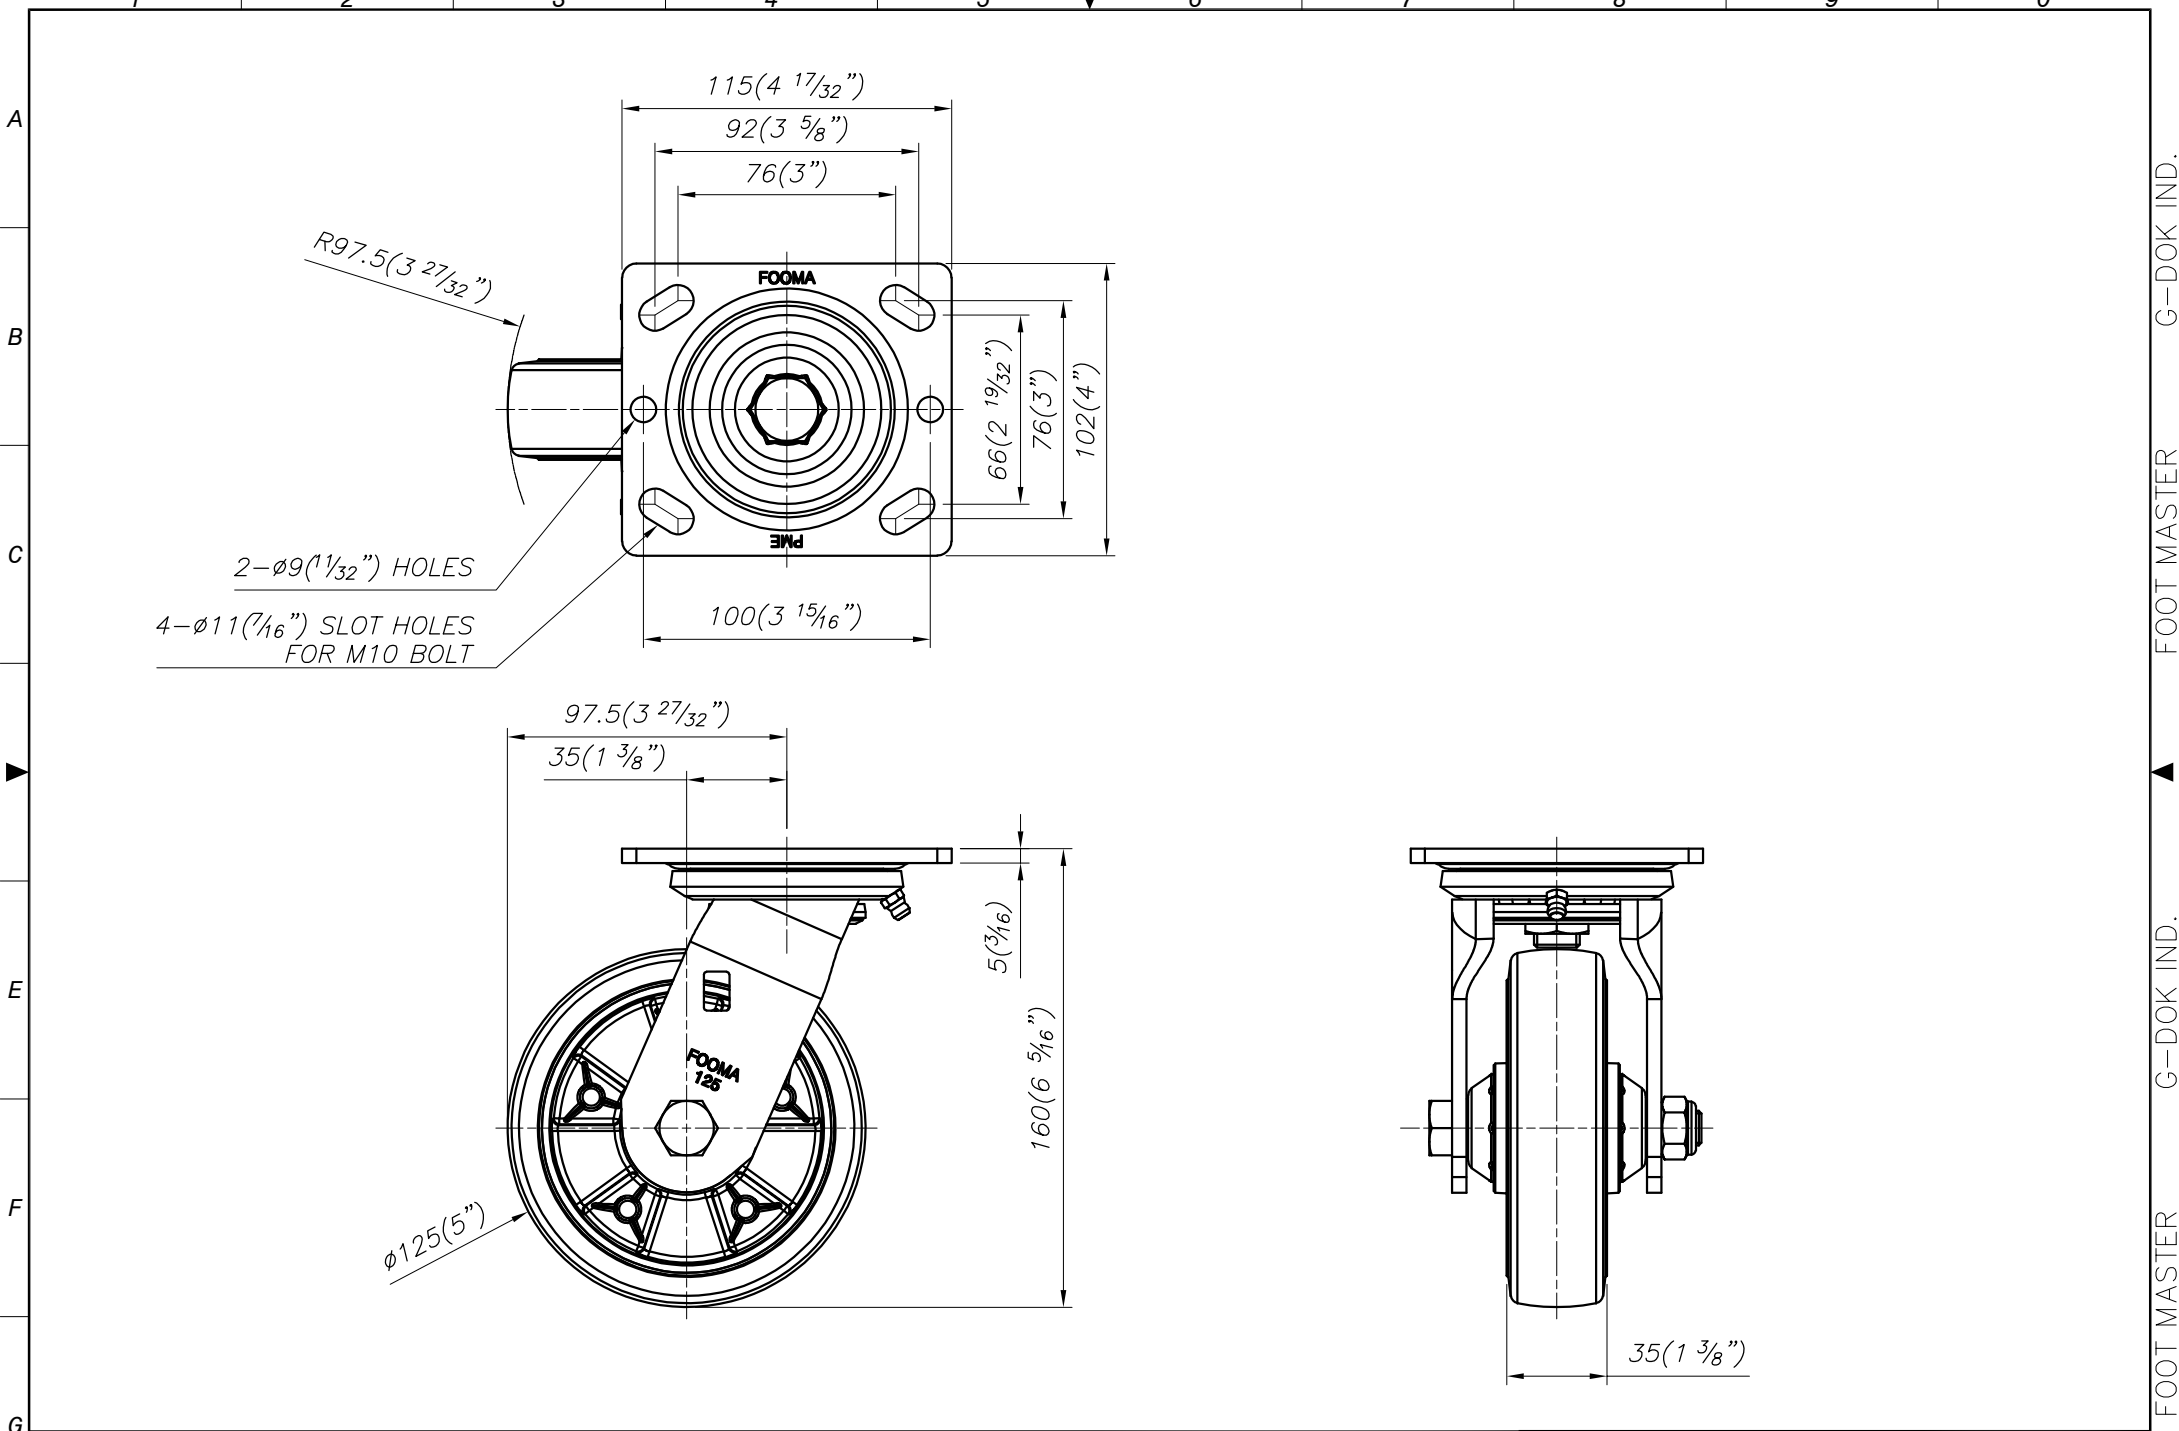

FOOT MASTER®

FOOMA®

G-DOK IND.

MODEL NAME PME-125-ARF-MUD

FOOT MASTER G-DOK IND. FOOT MASTER G-DOK IND.

FOOT MASTER®

FOOMA®

G-DOK IND.

MODEL NAME PME-125-ASF-MUD

FOOT MASTER G-DOK IND. FOOT MASTER G-DOK IND.

FOOT MASTER®

FOOMA®

G-DOK IND.

MODEL NAME PME-125-BSF-MUD

FOOT MASTER G-DOK IND. FOOT MASTER G-DOK IND.